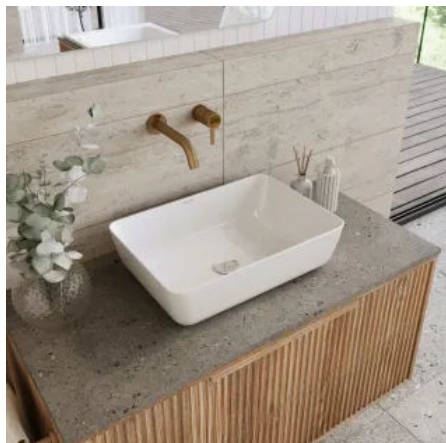

Aus der Serie Waschtische von KALDEWEI

PURO Waschtische

PURO Wandwaschtisch

PURO Aufsatzdoppelwaschtisch

PURO Einbauwaschtisch

Der PURO Waschtische sind flexibel als Aufsatz-, Wand-, Einbau- oder Unterbaulösung auswählbar. In puristischem Design gehalten, mit reduzierten Rändern und einem großzügig dimensionierten Innenraum. Der Verzicht auf Ecken und Kanten und die besondere Oberfläche von Kaldewei Stahl-Emaile garantieren eine leichte und schnelle Reinigung.

Badewanne und Waschtisch PURO

Design: Anke Salomon

Varianten:

- Einbauwaschtisch L 460 / 600 / 900 / 1200 mm x B 460 mm x H 140 mm
- Aufsatz-Handwaschtisch L 550 / x B 300 mm x H 100 mm
- Aufsatzwaschtisch L 460 / 600 / 900 / 1200 mm x B 460 mm x H 120 mm
- Aufsatzwaschtisch L 460 / 600 / 900 mm x B 460 mm x H 40 mm
- Aufsatz-Doppelwaschtisch mit 2 Mulden L 1300 mm x B 460 mm x H 120 mm
- Aufsatzwaschtisch L 600 / 900 mm x B 385 mm x H 120 mm
- Aufsatzwaschtisch L 600 / 900 mm x B 385 mm x H 40 mm
- Unterbauwaschtisch L 460 / 600 / 900 mm x B 385 mm
- Wand-Handwaschtisch L 550 mm x B 300 mm x H 100 mm
- Wandwaschtisch L 460 / 600 / 900 / 1200 mm x B 460 mm x H 120 mm
- Wand-Doppelwaschtisch mit 2 Mulden L 1300 mm x B 460 mm x H 120 mm

Waschtische mit der Abmessung L 1200 mm sind auch als Doppelwaschtische mit doppelter Hahnlochbohrung verfügbar.

Weiterführende Informationen

KALDEWEI Advantage

KALDEWEI Waschtische

Aus der Serie Waschtische von KALDEWEI

CAYONO WASCHTISCHE

CAYONO UNTERBAUWASCHTISCH

CAYONO UNTERBAUWASCHTISCH

CAYONO WASCHTISCH-SCHALE

Der CAYONO Waschtisch vereint puristische Ästhetik mit intelligenter Funktionalität: Entworfen für die Gestaltung moderner Badezimmer besteht der Waschtisch durch klare Linien, die durch weich geschwungene Konturen abgerundet werden. Der zur Rauminnenseite platzierten Überlauf ermöglicht eine durchgehend harmonische Optik. CAYONO lässt sich vielseitig in unterschiedlichsten Projekten einsetzen.