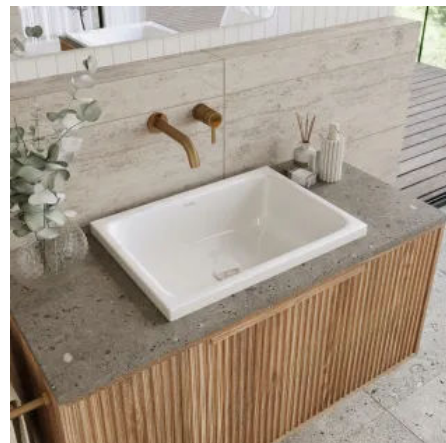

Badewanne und Waschtisch PURO

Design: Anke Salomon

Varianten:

- Einbauwaschtisch L 460 / 600 / 900 / 1200 mm x B 460 mm x H 140 mm
- Aufsatz-Handwaschtisch L 550 / x B 300 mm x H 100 mm
- Aufsatzwaschtisch L 460 / 600 / 900 / 1200 mm x B 460 mm x H 120 mm
- Aufsatzwaschtisch L 460 / 600 / 900 mm x B 460 mm x H 40 mm
- Aufsatz-Doppelwaschtisch mit 2 Mulden L 1300 mm x B 460 mm x H 120 mm
- Aufsatzwaschtisch L 600 / 900 mm x B 385 mm x H 120 mm
- Aufsatzwaschtisch L 600 / 900 mm x B 385 mm x H 40 mm
- Unterbauwaschtisch L 460 / 600 / 900 mm x B 385 mm
- Wand-Handwaschtisch L 550 mm x B 300 mm x H 100 mm
- Wandwaschtisch L 460 / 600 / 900 / 1200 mm x B 460 mm x H 120 mm
- Wand-Doppelwaschtisch mit 2 Mulden L 1300 mm x B 460 mm x H 120 mm

Waschtische mit der Abmessung L 1200 mm sind auch als Doppelwaschtische mit doppelter Hahnlochbohrung verfügbar.

Weiterführende Informationen

KALDEWEI Advantage

KALDEWEI Waschtische

Aus der Serie Waschtische von KALDEWEI

CAYONO WASCHTISCHE

CAYONO UNTERBAUWASCHTISCH

CAYONO UNTERBAUWASCHTISCH

CAYONO WASCHTISCH-SCHALE

Der CAYONO Waschtisch vereint puristische Ästhetik mit intelligenter Funktionalität: Entworfen für die Gestaltung moderner Badezimmer besteht der Waschtisch durch klare Linien, die durch weich geschwungene Konturen abgerundet werden. Der zur Rauminnenseite platzierten Überlauf ermöglicht eine durchgehend harmonische Optik. CAYONO lässt sich vielseitig in unterschiedlichsten Projekten einsetzen.

- Komfortable Geräumigkeit dank großzügiger Innentiefe
- Puristisches Design komplettiert durch weich geschwungene Oberflächen
- Großzügige Radien ermöglichen eine besonders einfache Reinigung
- Elegante Lösung – Überlaufschutz außerhalb des sichtbaren Bereichs
- aus KALDEWEI Stahl-Emaile