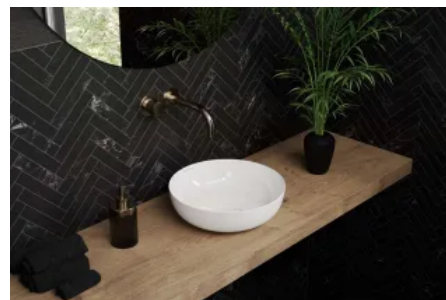

KALDEWEI Waschtische

Aus der Serie Waschtische von KALDEWEI

Teil 1: Modellbeispiele

KALDEWEI Avantgarde

MIENA Waschtisch-Schalen

MIENA Waschtisch-Schalen (© Angela Peron)

MIENA Waschtisch-Schalen

MIENA Waschtisch-Schalen

Die filigranen, einwandigen Waschtisch-Schalen der Serie MIENA überzeugen durch das puristische Design. Eine runde und eine eckigen Ausführung werden angeboten.

KALDEWEI Waschtisch-Schalen MIENA wurden mit dem GERMAN DESIGN AWARD 2018 prämiert.