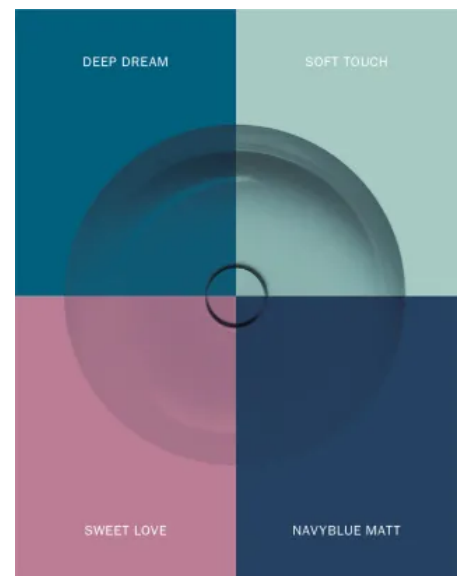

KALDEWEI Waschtische

Aus der Serie Waschtische von KALDEWEI

Farben und Oberflächen

Die KALDEWEI Farbvielfalt ermöglicht die individuelle Gestaltung des Bades.

Coordinated Colours

Von warmen Beigetönen bis zu edlem Schwarz – die Mattfarben der Coordinated Colours Collection bringen die hochwertige und nachhaltige Stahl-Emaille besonders gut zur Geltung. Mit der Neuauflage der Farbnuancen bietet KALDEWEI noch mehr Auswahl bei der Gestaltung moderner Bäder, die aktuellen Fliesentrends aufgreifen. Die Coordinated Colours Collection für Duschflächen, Waschtische und Badewannen ermöglicht mit einer breit gefächerten Farbpalette eine Vielzahl von Kombinationen für mehr Stil und Ästhetik.

Aktuelle Farbauswahl der Coordinated Colours Collection

Trend Colours

Inspiriert von aktuellen Badtrends ist die MIENA Waschtisch-Schale in vier ausdrucksstarken Trend Colours erhältlich. Diese einzigartig starken Farbtöne verleihen dem Bad moderne Akzente und machen es zu einem echten Wohlfühlort. Von tiefen Blautönen, die Maritim und Opulenz verkörpern, bis hin zu sanften Frühlingsfarben, die Hoffnung und Neubeginn symbolisieren – die Trend Colours setzen stilvolle Eyecatcher in Ihrem Bad.