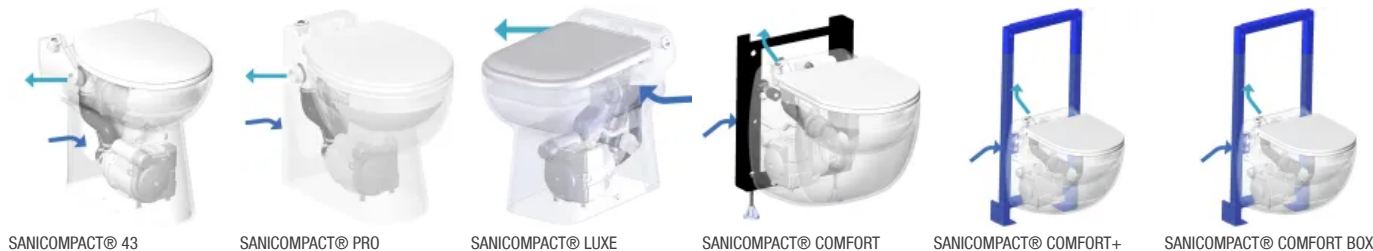

Kompakt-WCs

Aus der Serie Sanibroy: Kleinhebeanlagen von SFA Deutschland

Varianten

	Beschreibung	Förderhöhe	Förderleistung	Ø Abgangsleitung	Stromversorgung	Motorleistung
SANICOMPACT® 43	Keramik-WC mit integrierter Hebeanlage	3 m	105 l/min	DN 25/32 mm	220-240 V / 50 Hz	550 W
SANICOMPACT® PRO	Keramik-WC mit integrierter Hebeanlage	3 m	105 l/min	DN 25/32 mm	220-240 V / 50 Hz	550 W
SANICOMPACT® LUXE	Keramik-WC mit integrierter Hebeanlage	3 m	105 l/min	DN 25/32 mm	220-240 V / 50 Hz	550 W
SANICOMPACT® COMFORT	Wandhängendes WC mit integrierter Schneidwerk-Hebeanlage	3 m	105 l/min	DN 25/32 mm	220-240 V / 50 Hz	550 W
SANICOMPACT® COMFORT+	Wandhängendes WC mit integrierter Schneidwerk-Hebeanlage	3 m	105 l/min	DN 25/32 mm	220-240 V / 50 Hz	500 W
SANICOMPACT® COMFORT BOX	Wandhängendes WC mit integrierter Schneidwerk-Hebeanlage	3 m	105 l/min	DN 25/40 mm	220-240 V / 50 Hz	550 W