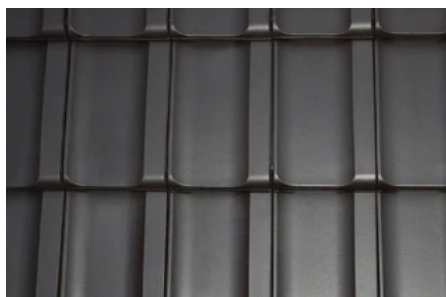

Koramic Dachziegel

Aus der Serie Koramic Dachlösungen von Wienerberger

Sonderbiber mit Handstrichoberfläche

Mönch- und Nonnenziegel

Neue Möglichkeiten bei der Gestaltung schafft der Designdachziegel Koramic V11: Da das Dach bis zu 50 % der Gebäudeoberfläche ausmachen kann, lassen sich mit dem Einsatz des Koramic V11 beeindruckende und prägende Effekte erzielen – ein Stilgewinn, von dem das gesamte Gebäude dezent, aber deutlich profitiert.

Koramic Dachziegelsortiment

Koramic Flachdachziegel

Flachdachziegel

Flachdachziegel haben in der Fläche ein besonders harmonisches Deckbild. Ausgerüstet mit dem Befestigungssystem Sturmfix und einem umfangreichen Sortiment an keramischem und nicht keramischem Zubehör verbinden sie Ästhetik und Sicherheit.