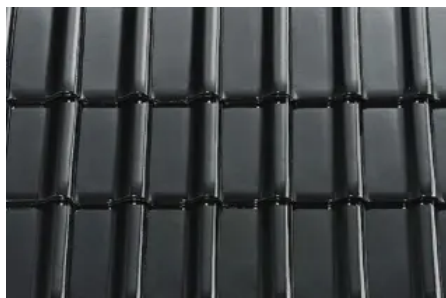

Koramic Dachziegel

Aus der Serie Koramic Dachlösungen von Wienerberger

Koramic Dachziegel aus Ton umfassen fast 30 verschiedene Modelle – vom Biberschwanzziegel über den Flachdachziegel bis hin zu dem Designdachziegel Koramic V11 – in verschiedenen Formaten, Oberflächen und Farben. Passend zu den Dachziegeln bietet Koramic keramisches und technisches Zubehör für die optimale Belüftung und Dachsicherung gegen Windsog und Schnee.

Koramic Dachziegel

Aus der Serie Koramic Dachlösungen von Wienerberger

Sonderbiber mit Handstrichoberfläche

Mönch- und Nonnenziegel

Neue Möglichkeiten bei der Gestaltung schafft der Designdachziegel Koramic V11: Da das Dach bis zu 50 % der Gebäudeoberfläche ausmachen kann, lassen sich mit dem Einsatz des Koramic V11 beeindruckende und prägende Effekte erzielen – ein Stilgewinn, von dem das gesamte Gebäude dezent, aber deutlich profitiert.

Koramic Dachziegelsortiment

Koramic Flachdachziegel

Flachdachziegel

Flachdachziegel haben in der Fläche ein besonders harmonisches Deckbild. Ausgerüstet mit dem Befestigungssystem Sturmfix und einem umfangreichen Sortiment an keramischem und nicht keramischem Zubehör verbinden sie Ästhetik und Sicherheit.