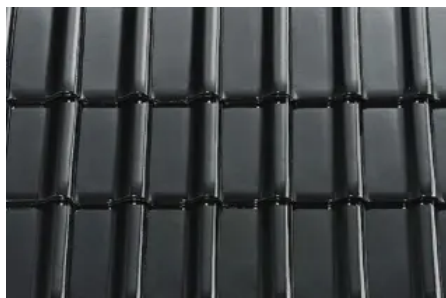

Koramic Dachziegelsortiment

Koramic Flachdachziegel

Flachdachziegel

Flachdachziegel haben in der Fläche ein besonders harmonisches Deckbild. Ausgerüstet mit dem Befestigungssystem Sturmfix und einem umfangreichen Sortiment an keramischem und nicht keramischem Zubehör verbinden sie Ästhetik und Sicherheit.