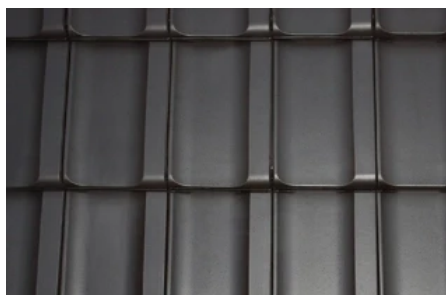

## Koramic Dachziegel

Aus der Serie Koramic Dachlösungen von Wienerberger

Sonderbiber mit Handstrichoberfläche

Mönch- und Nonnenziegel

Neue Möglichkeiten bei der Gestaltung schafft der Designdachziegel Koramic V11: Da das Dach bis zu 50 % der Gebäudeoberfläche ausmachen kann, lassen sich mit dem Einsatz des Koramic V11 beeindruckende und prägende Effekte erzielen – ein Stilgewinn, von dem das gesamte Gebäude dezent, aber deutlich profitiert.

#### Flachdachziegel

Flachdachziegel haben in der Fläche ein besonders harmonisches Deckbild. Ausgerüstet mit dem Befestigungssystem Sturmfix und einem umfangreichen Sortiment an keramischem und nicht keramischem Zubehör verbinden sie Ästhetik und Sicherheit.