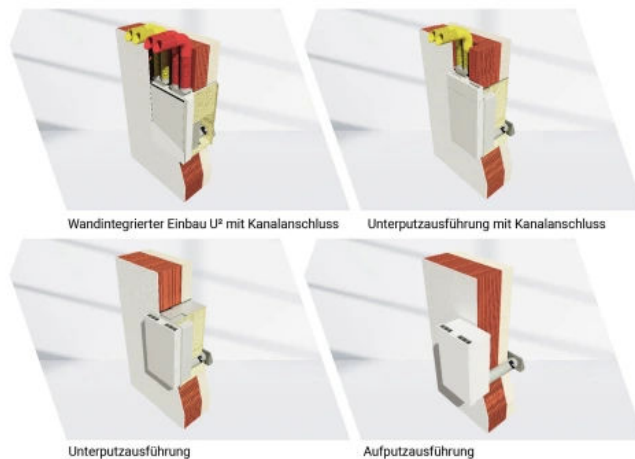

4-Zimmer-Wohnung mit zwei M-WRG-II-Geräten | ©Meltem

Einbau

Für den Einbau der Komfortlüftung stehen mehrere Varianten zur Verfügung.

M-WRG-II - Komfortlüftung

Aus der Serie Komfortlüftung mit Wärmerückgewinnung von Meltem

Flexible Einbauvarianten

- Wandintegrierter Einbau (U²) mit Kanalanschluss
- Unterputzausführung mit Kanalanschluss
- Unterputzausführung ohne Kanalanschluss
- Aufputzausführung

[Mehr Informationen](#)

Einbauvarianten M-WRG-II-Komfortlüftung | ©Meltem