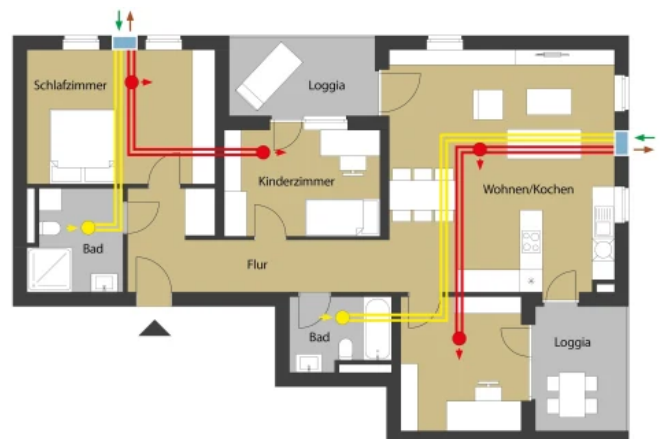

Mehr Informationen | Flyer Komfortlüftung M-WRG-II

M-WRG-II-Komfortlüftung | ©Meltem

Mehrraumlösung

Mit der Komfortlüftung M-WRG mit Wärmerückgewinnung lassen sich mehrere Räume gleichzeitig be- und entlüften. Dabei können auch innenliegende Bäder problemlos mit angeschlossen werden.

4-Zimmer-Wohnung mit zwei M-WRG-II-Geräten | ©Meltem

Einbau

Für den Einbau der Komfortlüftung stehen mehrere Varianten zur Verfügung.

M-WRG-II - Komfortlüftung

Aus der Serie Komfortlüftung mit Wärmerückgewinnung von Meltem