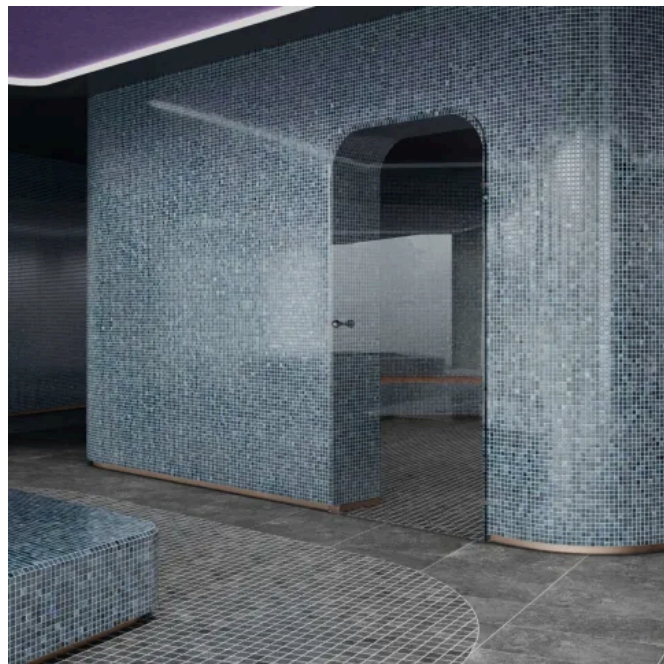

Marble & More, labradorit blue

Eigenschaften

Alle 6 Farben von Marble & More sind auf die Serie Ascona von AGROB BUCHTAL abgestimmt, sodass sie vielfältig miteinander kombiniert werden können.

Die trockengepressten keramischen Fliesen sind glasiert und für Bodenbeläge und Wandbekleidungen im Innen- und Außenbereich, sowie im Unterwasserbereich einsetzbar.

Das frostsichere Mosaik passt sich verschiedensten Formen an. So lässt es sich gut für Rundungen, Sitzbänke und Beckenköpfe, Liegen oder dekorative Details einsetzen.

Formate

- 2,5 x 2,5 cm
- 1 x 1 cm

Oberfläche

Die Mosaikflächen sind mit der nachhaltigen Hytect-Oberfläche versehen, die sie höchst reinigungsfreundlich macht. Schmutz und festgetrocknete Flüssigkeiten lassen sich mühelos entfernen. Hytect schützt keramische Fliesen zudem vor Bakterien und Schimmel und neutralisiert Luftschadstoffe und störende Gerüche.

Weitere Informationen zu Hytect auf Heinze.de