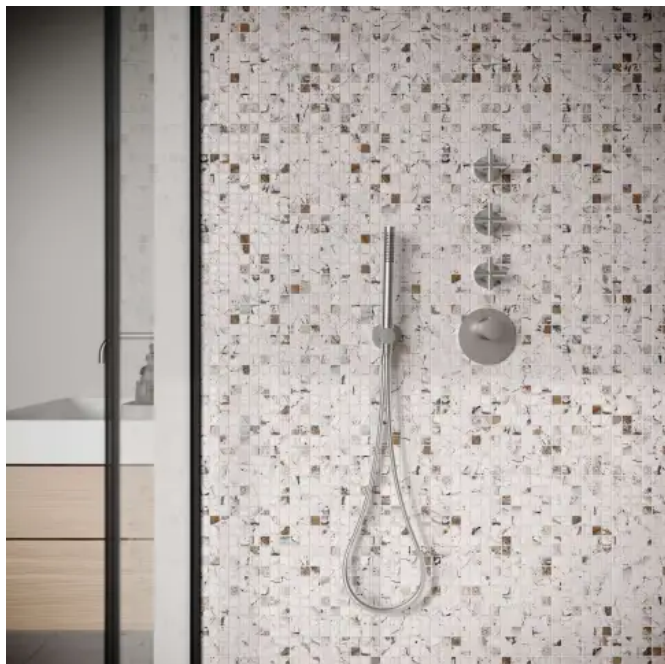

Fliesenserie Marble & More

Aus der Serie Marble & More von AGROB BUCHTAL

Marble & More, illusion beige