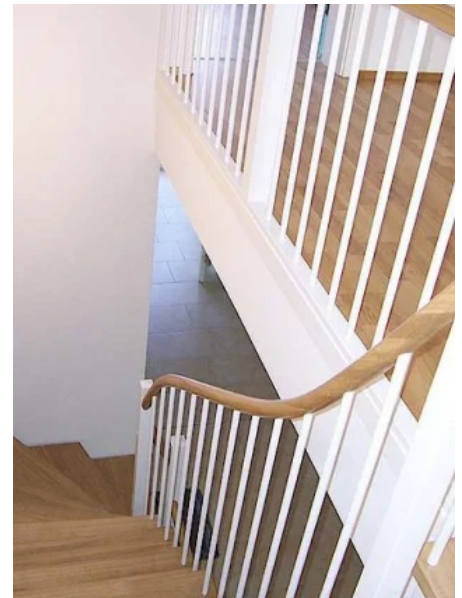

Teil 1: Wangentreppen

Massivholz-Wangentreppen

Die Wangentreppe kann weitgehend wandunabhängig eingebaut werden. Dabei unterscheidet man zwischen "eingestemmten" und "aufgesattelten" Stufen. Sie kann als offene (ohne Setzstufen) oder geschlossene (mit Setzstufen) Treppe gefertigt werden

Alle [Wangentreppen aus Holz in der Übersicht](#)

Massivholztreppe von KENNGOTT

Aus der Serie Treppen aus HPL, Metall, Massivholz und Stein von KENNGOTT-TREPPEN

Aufgesattelte Wangentreppe in Eiche MB, Sondergeländer. 3647.1

Aufgesattelte Wangentreppe in Eiche MB, Sondergeländer. 3647.1

Aufgesattelte Wangentreppe in Eiche MB, Sondergeländer. 3647.1

Teil 1: Geländertragende Treppen

Hängetreppen aus Massivholz

Bei der Hängetreppe sind die Stufen mit einem Massivholzhandlauf über die Geländerstäbe aufgehängt. Der tragende Holzhandlauf ist mindestens 16 cm hoch. Die Stufen werden in einer Stufendicke von 4,4 cm ausgeführt und sind wandseitig schallabschirmend gelagert und an der Lichtseite über Holzbolzen verbunden.