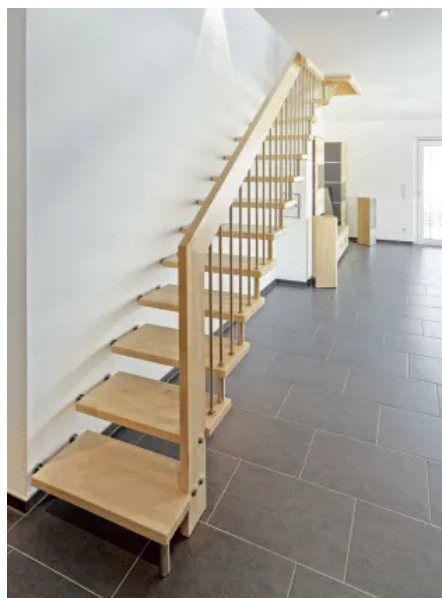

Hängetreppe Stufen Ahorn MC Sondergeländer 3662.3