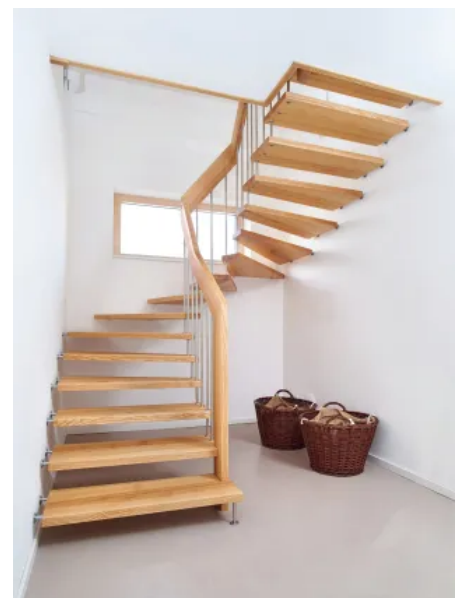

Hängetreppe Stufen Ahorn MC Sondergeländer 3874.1