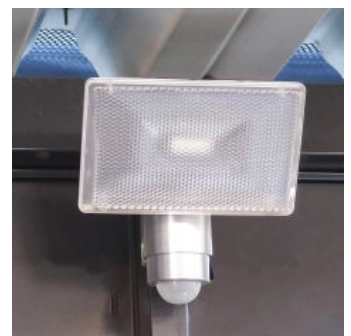

### Zubehör

- Profilzylinder
- Obentürschließer
- Solarlampe
- Anprallschutz
- Gründach

Gründach

Obentürschließer

Solarlampe

Profilzylinder

Anprallschutz