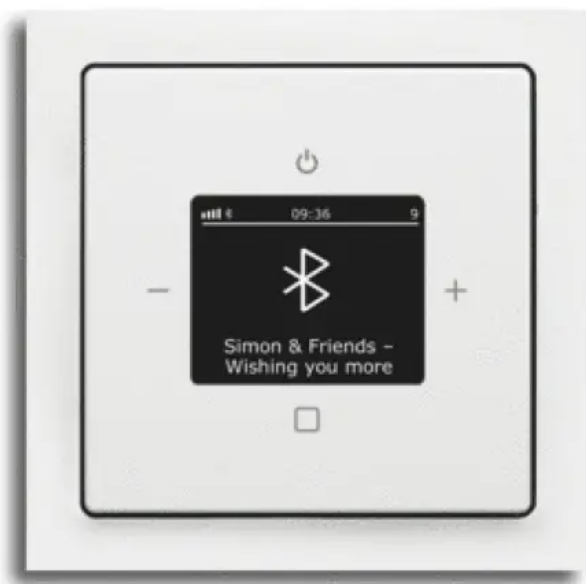

## Multimedialösungen - Unterputzradios und USB-Steckdosen von Busch-Jaeger

Aus der Serie Multimedialösungen von Busch-Jaeger von Busch-Jaeger

Busch-Jaeger Radio

Busch-Radio BTconnect

### Busch-Radio BTconnect

Ermöglicht das Hören regionaler Radioprogramme und das Streamen eigener Musik vom Smartphone, Tablet oder Laptop per Bluetooth.

- DAB+ und UKW-Empfang
- Musik-Streaming vom mobilen Endgerät auf das Unterputzradio und die angebunden Einbaulautsprecher
- Kopplung des Radios mit mobilen Bluetooth-Lautsprechern zur Wiedergabe des Radiosenders
- Hochauflösendes Farbdisplay zur Anzeige von mitgelieferten Zusatzdiensten wie z.B. Titelanzeige
- Sleep-/Weckfunktion
- Stereo-/Monoumschaltung
- Nebenstelleneingang zum ferngesteuerten EIN-/AUS-Schalten
- Line-Out-Ausgang (AUX) zum Anschluss an externe Verstärker
- Steckklemmen zum Anschluss von zwei Lautsprechern