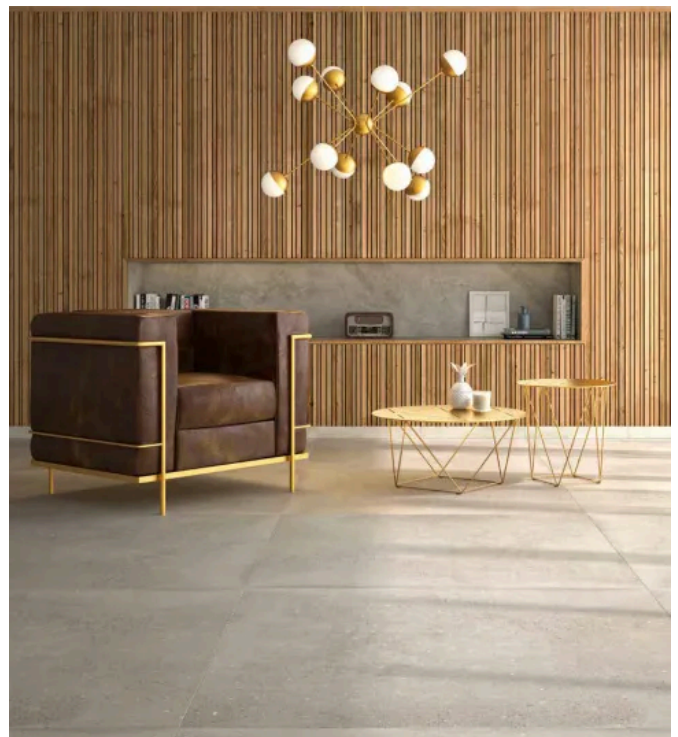

Fliesenserie Nova

Aus der Serie Nova von AGROB BUCHTAL

Die Fliesenserie Nova umfasst Boden- und Wandfliesen in 11 Formaten und sechs Farben. Die Optik wurde durch die Terrazzaböden inspiriert und wirkt so besonders lebendig und vielfältig.

cremebeige bunt

mittelbraun

Formate

- 10 x 60 cm
- 15 x 15 cm
- 15 x 60 cm
- 30 x 60 cm
- 60 x 60 cm
- 60 x 120 cm
- 120 x 120 cm
- 5 x 5 cm Mosaik
- 28 x 135 cm Setzstufe
- 7 x 60 cm Sockel
- 30 x 60 cm Treppenfliesen
- 31 x 135 cm Treppenfliesen mit Schräge