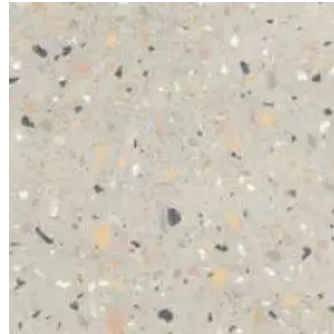

Fliesenserie Nova

Aus der Serie Nova von AGROB BUCHTAL

Die Fliesenserie Nova umfasst Boden- und Wandfliesen in 11 Formaten und sechs Farben. Die Optik wurde durch die Terrazzaböden inspiriert und wirkt so besonders lebendig und vielfältig.

Weitere Informationen zu Hytect auf [Heinze.de](https://www.heinze.de)

Fliesenserie Nova

Aus der Serie Nova von AGROB BUCHTAL

Farben

Die sechs fein abgestimmten Farbnuancen reichen von cremebeige über mittelgrau bis hin zu anthrazit bunt.

mittelgrau

mittelgrau bunt

basalt

anthrazit

Fliesenserie Nova

Aus der Serie Nova von AGROB BUCHTAL

anthrazit bunt

cremebeige

cremebeige bunt

mittelbraun

Formate

- 10 x 60 cm
- 15 x 15 cm
- 15 x 60 cm
- 30 x 60 cm
- 60 x 60 cm
- 60 x 120 cm
- 120 x 120 cm
- 5 x 5 cm Mosaik
- 28 x 135 cm Setzstufe
- 7 x 60 cm Sockel
- 30 x 60 cm Treppenfliesen
- 31 x 135 cm Treppenfliesen mit Schräge