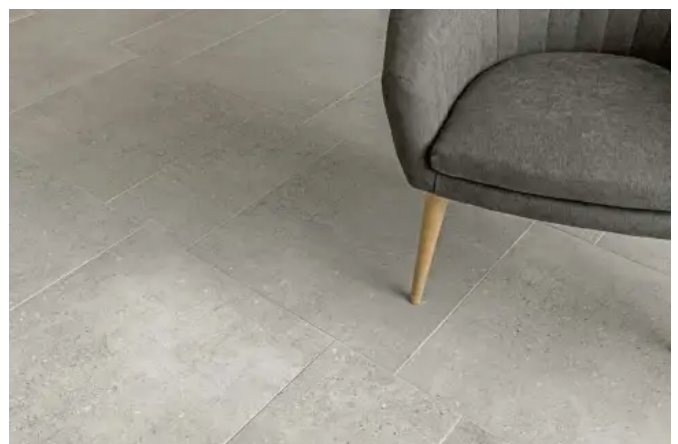

Fliesenserie Nova

Aus der Serie Nova von AGROB BUCHTAL

Die Fliesenserie Nova umfasst Boden- und Wandfliesen in 11 Formaten und sechs Farben. Die Optik wurde durch die Terrazzaböden inspiriert und wirkt so besonders lebendig und vielfältig.

Durch die Hytect-Oberfläche eignen sich die Fliesen auch für den Einsatz im Gesundheitswesen oder in Feuchträumen wie Bäder, Duschen + Umkleiden und Wellness + Spa-Bereiche.

Lieferprogramm Nova

- Bodenfliesen
- Wandfliesen
- Treppenfliesen
- Setzstufen