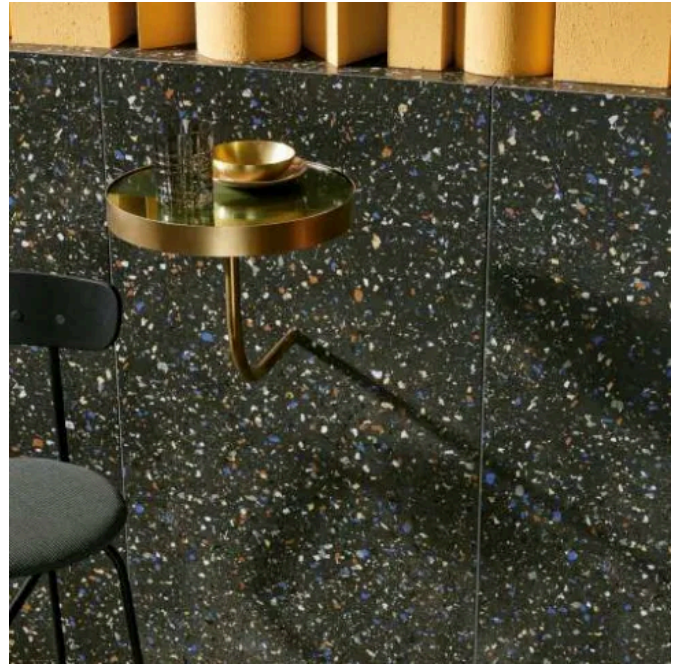

Fliesenserie Nova

Aus der Serie Nova von AGROB BUCHTAL

Die Fliesenserie Nova umfasst Boden- und Wandfliesen in 11 Formaten und sechs Farben. Die Optik wurde durch die Terrazzaböden inspiriert und wirkt so besonders lebendig und vielfältig.

Durch die Hytect-Oberfläche eignen sich die Fliesen auch für den Einsatz im Gesundheitswesen oder in Feuchträumen wie Bäder, Duschen + Umkleiden und Wellness + Spa-Bereiche.

Lieferprogramm Nova

- Bodenfliesen
- Wandfliesen
- Treppenfliesen
- Setzstufen

Fliesenserie Nova

Aus der Serie Nova von AGROB BUCHTAL

Hytect, die photokatalytische Oberfläche

Nova Fliesen sind mit der nachhaltigen Hytect-Oberfläche versehen, die sie höchst reinigungsfreundlich machen. Schmutz und festgetrocknete Flüssigkeiten lassen sich mühelos entfernen. Hytect schützt keramische Fliesen zudem vor Bakterien und Schimmel und neutralisiert Luftschadstoffe und störende Gerüche.