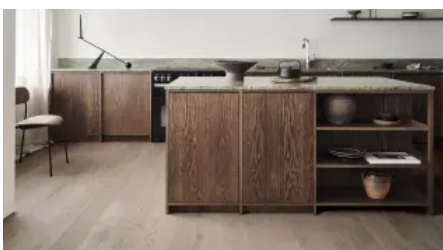

Eichenboden-Kollektion Grace

Grace ist eine ultra-nachhaltige Eichenboden-Kollektion, die matt aussieht und sich so seidig-glatt anfühlt wie geöltes oder unbehandeltes Parkett. Die Kollektion ist in Dielenformaten in zwei verschiedenen Breiten, im beliebten 3-Stab-Muster und einem modernen Korbgeflecht erhältlich.

Zertifizierung: Nordic Swan Ecolabel, PEFC (PEFC/05-35-125), Cradle to Cradle Silber

[Weitere Informationen Grace](#)