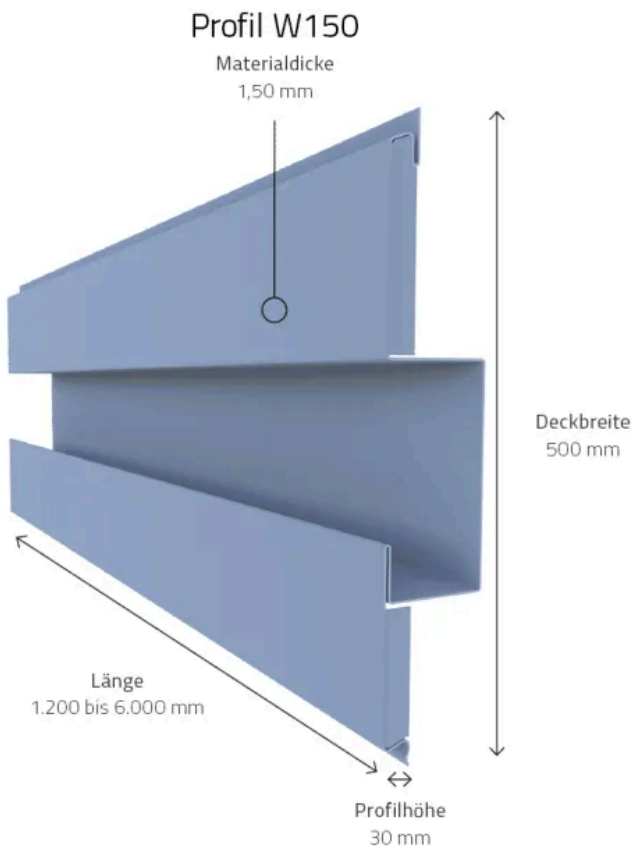

Planum®-LivingGreen

Aus der Serie DOMICO Metallfassade von DOMICO Dach-, Wand- und Fassadensysteme

Weitere Profile

Planum®Living Green Profil W150