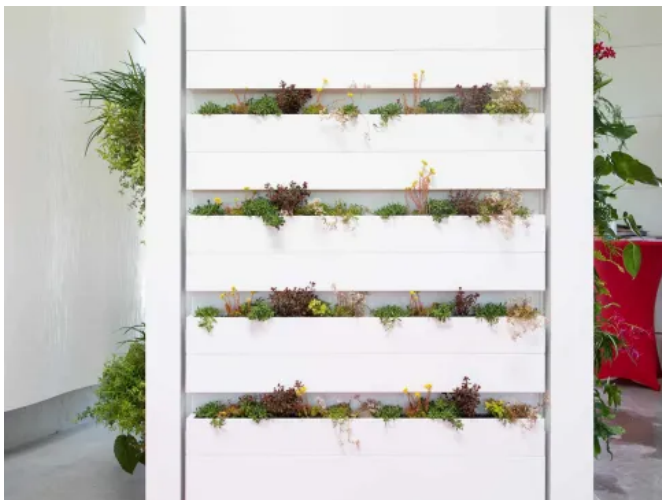

Planum®-LivingGreen

Aus der Serie DOMICO Metallfassade von DOMICO Dach-, Wand- und Fassadensysteme

Weitere Profile

Planum®Living Green Profil W150