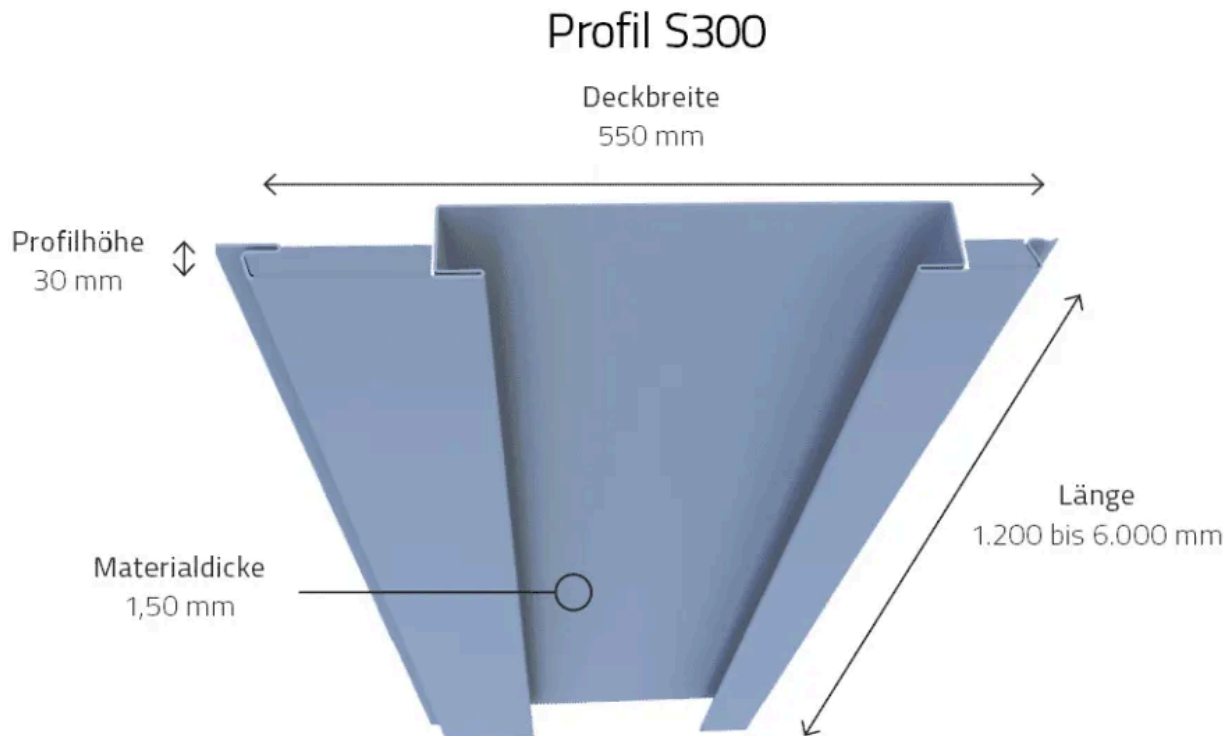

Planum®-LivingGreen

Aus der Serie DOMICO Metallfassade von DOMICO Dach-, Wand- und Fassadensysteme

Teil 1: Planum®-LivingGreen

Vertikal und horizontal in die Fassade integrierbare Systemkomponenten sind in der Planum-Fassade sowie in Kassettenwänden verwendbar.

Die betreffenden Unterkonstruktionen garantieren eine statisch sichere Befestigung und Lastabtragung. Diese Kombination bildet auch ohne Begrünung eine in sich geschlossene wetterfeste Fassade. So bleibt den Planern pflanzungsbedingt Zeit für eine verzögerte Ausführung oder die Option temporär sich ändernde Bepflanzung einzubringen. Über ein individuell geplantes Zuleitungsnetz mit Wasser und Dünger versorgt, sind die Module systemoffen für die meisten Formen der Pflanzbestückung.

Eigenschaften

- Durchdringungsfreie und dehnungsgerechte Befestigung der Profile
- Hochwertige Lösung für Fassadenbegrünungen
- Kompatibel mit unterschiedlichen Begrünungsmodulen (z. B. Sempergreen, Vertiko, ...)
- Projektbezogene Fertigung
- Statisch sichere Befestigung
- Geschlossene sichere Fassade
- Wasser und Dünger Zuleitungen integrierbar
- Nachträglicher Austausch mit Planum-Profilen jederzeit möglich