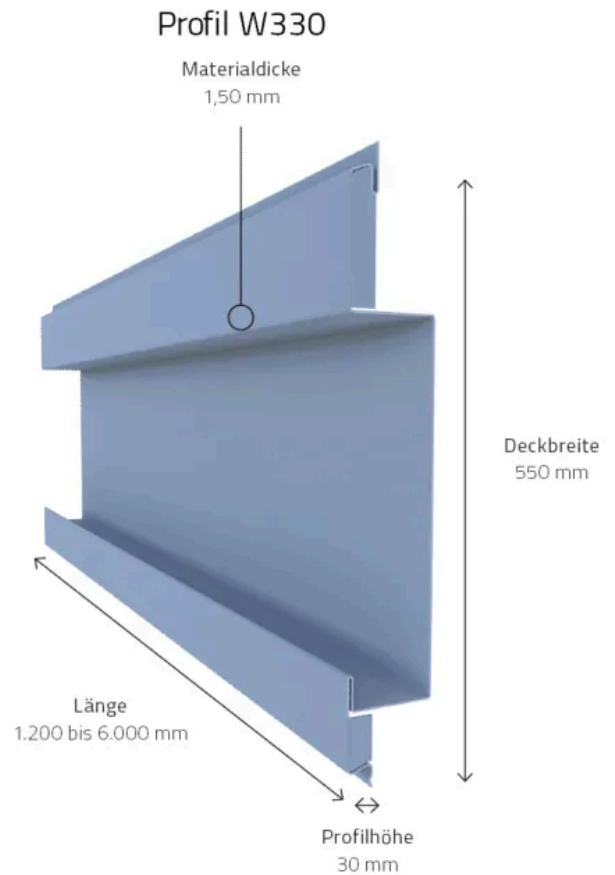

Planum®-LivingGreen

Aus der Serie DOMICO Metallfassade von DOMICO Dach-, Wand- und Fassadensysteme

Weitere Profile

Planum®Living Green Profil W150