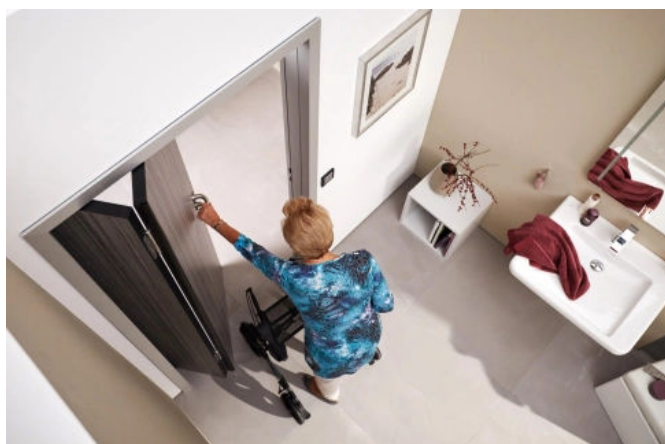

Raumspartüren barrierefrei

Aus der Serie Türen | Zargen | Profile von Küffner Aluzargen

© Küffner Aluzargen GmbH & Co. OH

Barrierefreie Raumspartür mit Faltmechanismus in 1/3 – 2/3 Einteilung. Dadurch ergibt sich ein ergonomisch günstiger Öffnungsverlauf der Raumspartür. Der Türdrücker bleibt stets in erreichbarer Nähe. Notöffnung durch spezielles Beschlagsystem.

Teil 1: Produktbeschreibung

Nutzung mit Rollator: Der Türdrücker ist problemlos erreichbar.

Nutzung mit Rollstuhl: Der Türdrücker ist problemlos erreichbar.

Die Küffner Raumspartür barrierefrei (RST) ist in jede Tüzzarge ohne optische Einschränkungen zu integrieren. Die RST öffnet einseitig und dreht dabei lediglich 1/3 der gesamten Türblattbreite in den Raum auf. Hierdurch wird eine vorteilhafte Raumplanung möglich.