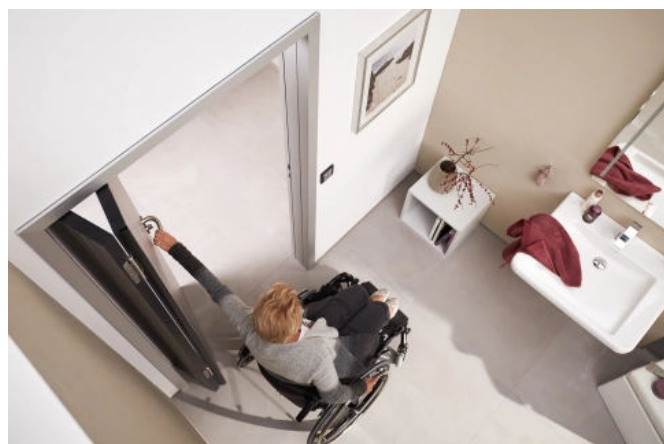

Raumspartüren barrierefrei

Aus der Serie Türen | Zargen | Profile von Küffner Aluzargen

© Küffner Aluzargen GmbH & Co. OH

Barrierefreie Raumspartür mit Faltmechanismus in 1/3 – 2/3 Einteilung. Dadurch ergibt sich ein ergonomisch günstiger Öffnungsverlauf der Raumspartür. Der Türdrücker bleibt stets in erreichbarer Nähe. Notöffnung durch spezielles Beschlagsystem.

Teil 1: Produktbeschreibung

Nutzung mit Rollator: Der Türdrücker ist problemlos erreichbar.

Nutzung mit Rollstuhl: Der Türdrücker ist problemlos erreichbar.

Die Küffner Raumspartür barrierefrei (RST) ist in jede Tüzzarge ohne optische Einschränkungen zu integrieren. Die RST öffnet einseitig und dreht dabei lediglich 1/3 der gesamten Türblattbreite in den Raum auf. Hierdurch wird eine vorteilhafte Raumplanung möglich.