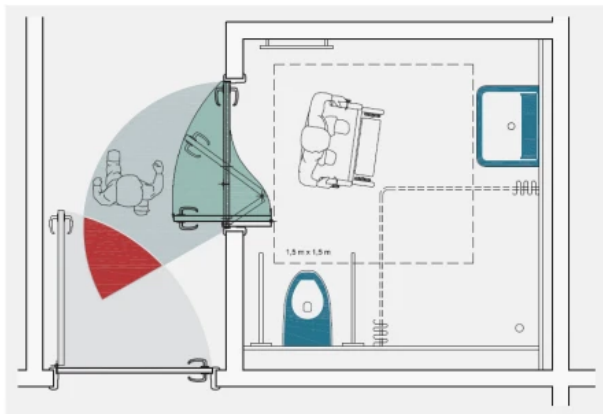

Raumspartüren barrierefrei

Aus der Serie Türen | Zargen | Profile von Küffner Aluzargen

Planungsbeispiele

Anwendungsbeispiel Patienten- / Bewohnerbad