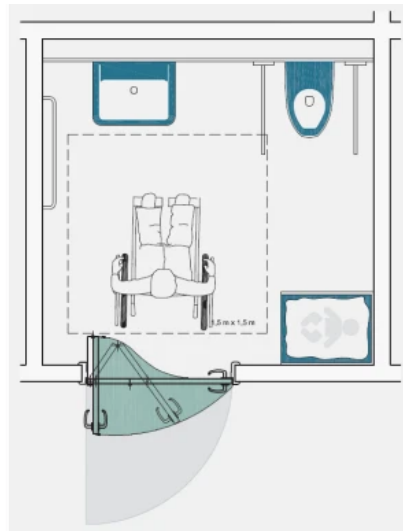

Öffentliche Toilette mit Wickeltisch

Raumersparnis > 30%

Vergleich Öffnungsverlauf - Standard Drehflügeltür mit Küffner Raumspartür barrierefrei. Die Platzersparnis einer Küffner Raumspartür beträgt gegenüber einer normalen Drehflügeltür mehr als 50%. Die Raumersparnis kann bei intelligenter Planung mehr als 30% betragen (Flurbreite im Kranken- oder Pflegezimmer).