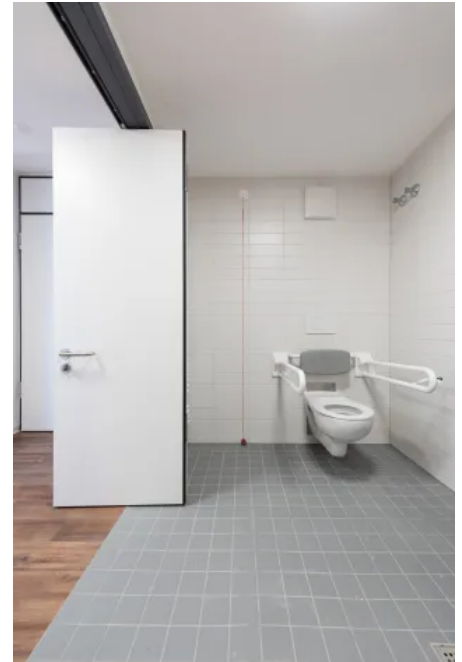

Im geöffneten Zustand steht das Türblatt maximal zu 1/3 in den Raum ein.