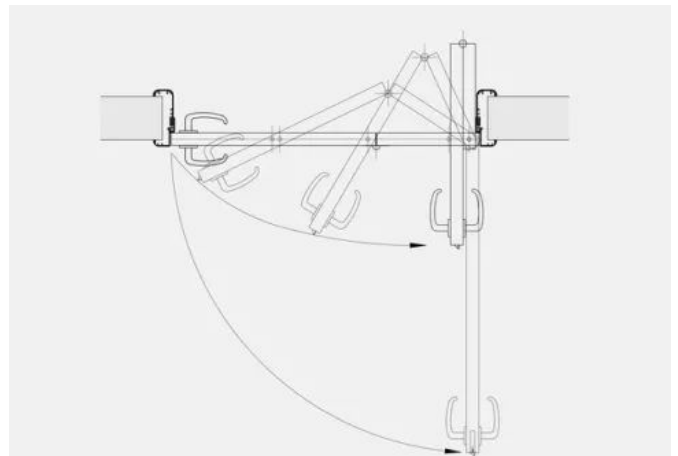

Raumspartüren barrierefrei

Aus der Serie Türen | Zargen | Profile von Küffner Aluzargen

Technische Informationen

Die Küffner Raumspartür barrierefrei kann in jede Standard-Türzarge eingebaut werden. Hierzu wird das Türblatt als Renovierungs-Element inklusive Beschlagsatz geliefert.

Bei der Bemessung des Türdurchganges ist zu berücksichtigen, dass der lichte Zargendurchgang bei geöffnetem Türflügel um ca. 85 mm reduziert wird. Man benötigt z. B. für Standard-Umfassungszargen (Aluminium, Stahl o. Holz):

Rohbaumass	Lichter Türdurchgang
1060 mm	900 mm
1010 mm	850 mm

Ausführungsvarianten

Barrierefreie Tür in Aluminiumzarge

mit endbehandelter Oberfläche in eloxiert oder RAL-pulverlackiert. Auch als Feucht- oder Nassraumtür lieferbar, für den nachträglichen Einbau, nach Fertigstellung der Wände und Böden.

Barrierefreie Tür für Holzzarge

als Renovierungs-Element, passend zu bauseitigen Holzzargen, inkl. Beschlagsatz für den nachträglichen Einbau. Türblatt mit passender Oberfläche in Furnier oder HPL-beschichtet z. B. Resopal-Türenkollektion.

Barrierefreie Tür in Stahlzarge

einteilig zum Einmörteln in Massivwände, mit Hutankerbefestigung für Trockenbauwände oder auch zweischalig für den Einbau nach Fertigstellung der Wände. Lieferbar auch als Renovierungs-Element für vorhandene Stahlzargen.

Barrierefreie Tür für vorhandene Zarge

als Renovierungs-Element, passend zu vorhandenen Zargen, stumpfe oder gefälzte Türkante, inkl. Beschlagsatz für den nachträglichen Einbau. Türblatt mit passender Oberfläche in Furnier oder HPL-beschichtet z. B. Resopal-Türenkollektion.

Prüfungen und Zertifikate

DIN-CERTCO "barrierefrei"

Ausschlaggebend für die Auszeichnung war die Durchgängigkeit der Entwicklung, bis hin zur Möglichkeit einer Notöffnung über das spezielle Beschlagsystem, sowie die Konformität zu den gültigen Normen des barrierefreien Bauens und Wohnens

Dauerfunktionsprüfungen

Die hohe Beanspruchbarkeit der RST wurde in offiziellen Dauerfunktionsprüfungen an einem anerkannten Prüfinstitut mit 500.000 Öffnungszyklen, sowie in hundertfach ausgeführten Objekten positiv nachgewiesen.

Form und Funktion des Design Zentrum Essen

Die Küffner Raumspartür barrierefrei Modell RST erhielt bereits 1994 die begehrte Auszeichnung für **"FORM und FUNKTION" des Design Zentrum Essen.**

Unfallschutz – Fingerschutz

Ein Nachweis für die Unfallschutzsicherheit mit spezieller Fingerschutzdichtung liegt vor und ist für sensible Einsatzbereiche wichtig.

Weiterführende Informationen: [Broschüre "Raumspartüren"](#)