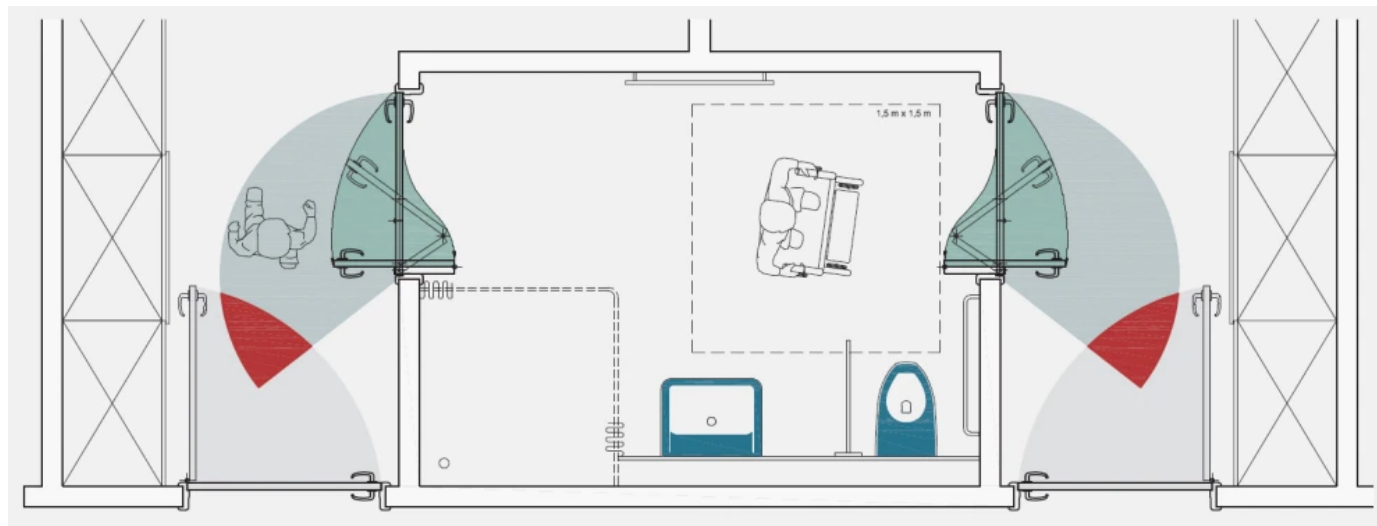

Planungsbeispiele

Anwendungsbeispiel Patienten- / Bewohnerbad

Öffentliche Toilette mit Wickeltisch

Raumersparnis > 30%

Vergleich Öffnungsverlauf - Standard Drehflügeltür mit Küffner Raumspartür barrierefrei. Die Platzersparnis einer Küffner Raumspartür beträgt gegenüber einer normalen Drehflügeltür mehr als 50%. Die Raumersparnis kann bei intelligenter Planung mehr als 30% betragen (Flurbreite im Kranken- oder Pflegezimmer).

Anwendungsbeispiel Patientenbad für 2 Zimmer

Flächenoptimiertes Konzept eines großzügigen Sanitärraums für zwei Patientenzimmer. Barrierefreier Zugang über zwei Raumspartüren, mit gegenseitiger Verriegelung über Riegelschaltkontakt mit Steuerung für getrennten Zutritt ins Bad.