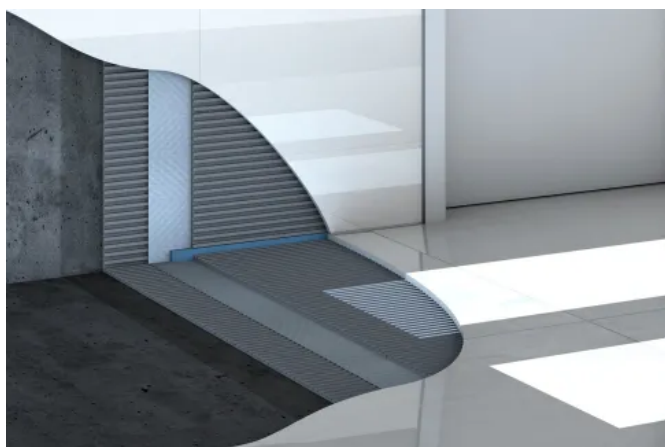

## SAKRET Fliesensysteme

Aus der Serie SAKRET Werk trockenmörtel von SAKRET-Trockenbaustoffe Europa

Beeindruckend und absolut auffällig sind Fliesen im XXL-Format mit Kantenlängen bis über drei Meter. Sie lassen sich mit SAKRET Systemlösungen vom Estrich bis zur Fuge realisieren. (© Michael Bader Leipzig)

Hoch standfeste Fliesenkleber sind bei der Bodenverlegung Großformatfliesen das Maß der Dinge. Zum Einsatz kam deshalb der faserarmierte SAKRET Fließbettmörtel FBM. (© Michael Bader Leipzig)

SAKRET Systemaufbau für die Verlegung von Großformatfliesen