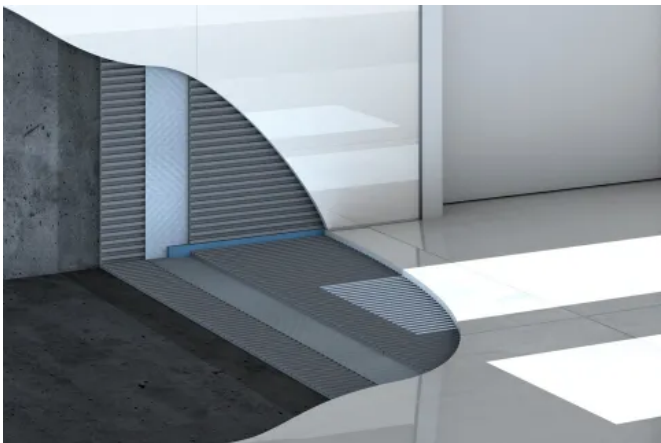

SAKRET Fliesensysteme

Aus der Serie SAKRET Werk trockenmörtel von SAKRET-Trockenbaustoffe Europa

Beeindruckend und absolut auffällig sind Fliesen im XXL-Format mit Kantenlängen bis über drei Meter. Sie lassen sich mit SAKRET Systemlösungen vom Estrich bis zur Fuge realisieren. (© Michael Bader Leipzig)

Hoch standfeste Fliesenkleber sind bei der Bodenverlegung Großformatfliesen das Maß der Dinge. Zum Einsatz kam deshalb der faserarmierte SAKRET Fließbettmörtel FBM. (© Michael Bader Leipzig)

SAKRET Systemaufbau für die Verlegung von Großformatfliesen