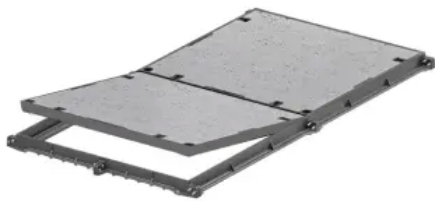

Teil 1: Schachtabdeckungen

Schachtabdeckungen Multitop

Schachtabdeckungen Multitop rund D 400 Lichte Weite 600
Bituplan, BEGU, Vollguss, BEGU quadratisch, Flanschfuß

Schachtabdeckungen Multitop rund D 400 Lichte Weite 800
Bituplan, Vollguss

Schachtabdeckungen Infrastruktur

Aus der Serie Schachtabdeckungen von ACO

Schachtabdeckungen Multitop rund und quadratisch F 900
BEGU, Vollguss, BEGU quadratisch

Schachtabdeckungen Duropren

Schachtabdeckungen Duropren rund D 400 Lichte Weite 600

ACO Secant / ACO Servokat

Abdeckungen für rechteckige Schächte und Versorgungskanäle

- SECANT
- SERVOKAT

ACO Schachtabdeckungen erfüllen alle sicherheitstechnischen Anforderungen für öffentliche Verkehrsflächen wie Bahnhöfe oder Flughäfen und finden Verwendung im Bereich der Versorgungs- und Entsorgungs-, Material- und Kontrollschächte.