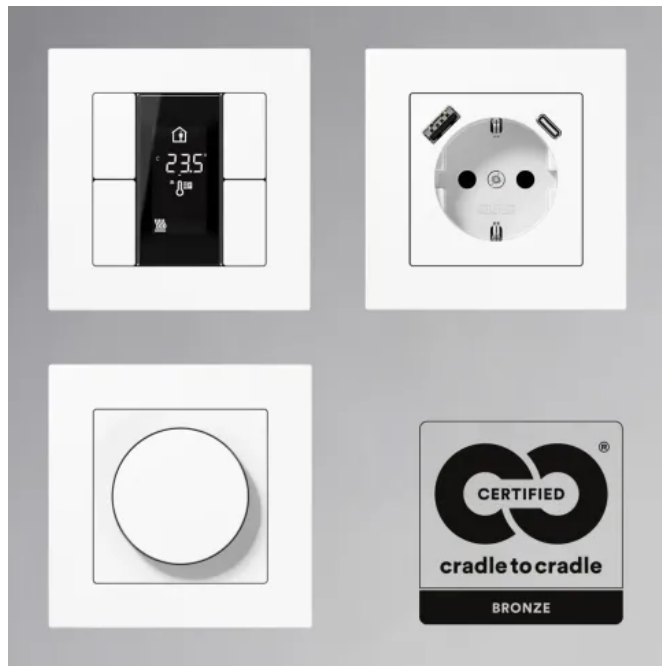

Schalterprogramm A 550

Cradle to Cradle Certified® (C2C)

A 550 in Alpinweiß ist nach Cradle to Cradle Certified® (C2C) zertifiziert. Alle verwendeten Materialien können entweder nach ihrer Nutzung wieder dem biologischen Kreislauf zugeführt werden oder verbleiben in Form von Recycling und Wiederverwendung dauerhaft in einem technischen Kreislauf.

⁺⁾ Kunststoff-Designabdeckungen bzw. Designrahmen aus 95 % Rezyklat nach DIN EN ISO 14021 sind nachhaltig und ressourcenschonend. Für den Herstellungsprozess kommt Energie aus Wasserkraft zum Einsatz, um konsequent nachhaltig zu produzieren. Mit diesen Produkten ist es möglich, eine ressourcenschonende Elektroinstallation umzusetzen.