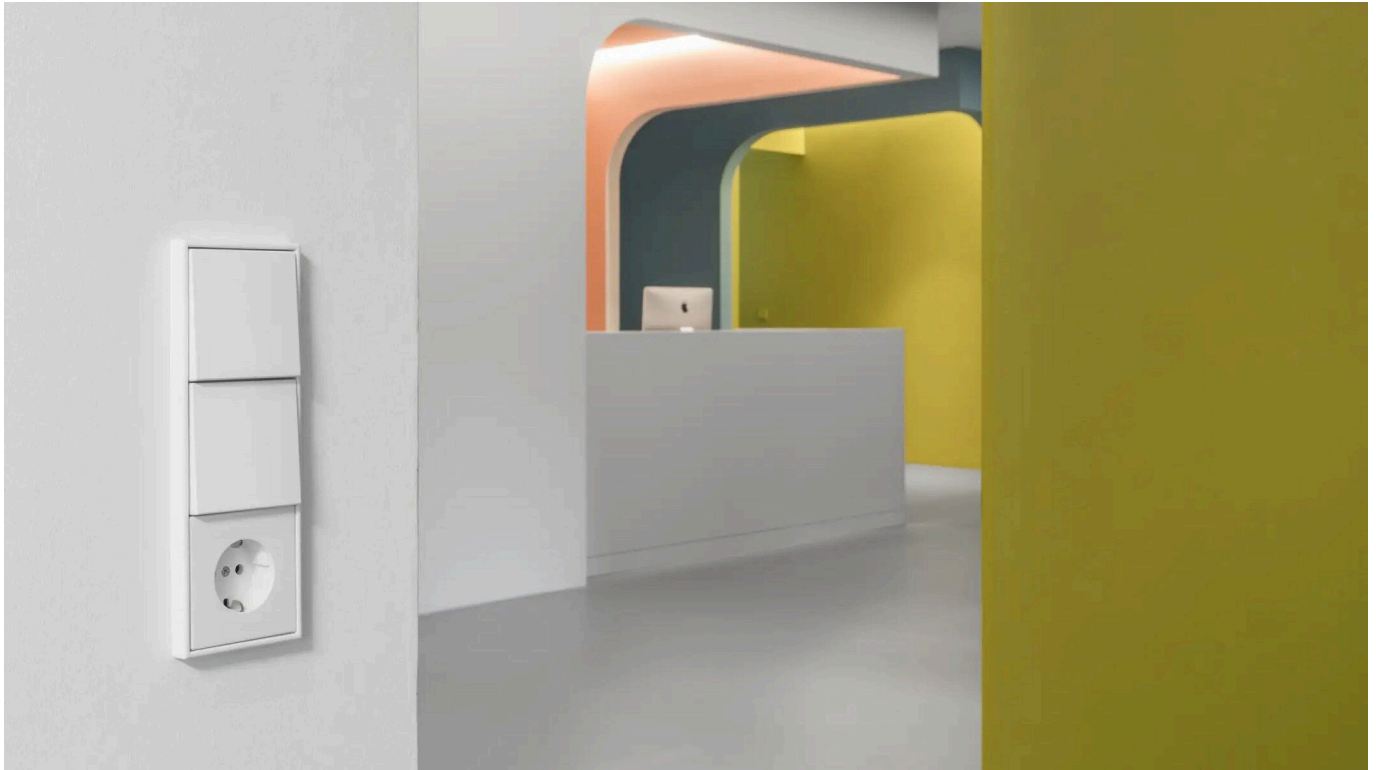

Serie A

Die moderne Serie A bietet eine große Auswahl in Form, Farbe und Material. Farbige Rahmen aus Kunststoff oder Glas setzen Akzente im Raum.

- Schalterprogramm A 550 – reduziertes Design und klare Form
- Schalterprogramm A FLOW – flexibel für moderne Wohnwelten

Schalter der Serie A in Anthrazit matt bestehen aus 95 % Rezyklat und ermöglichen eine ressourcenschonende Elektroinstallation.

Schalterprogramm LS 990

Aus der Serie JUNG Schalterprogramme von JUNG

LS 990 ist der Klassiker unter den Flächenschaltern: 1968 in den Markt eingeführt, überzeugt er auch 50 Jahre später mit zeitloser Eleganz, reduzierter Form, hoher Bedienerfreundlichkeit durch die ebenen Flächen und seinen klaren Aufbau. Mit seiner zurückhaltenden Gestaltung und klassischen Form passt LS 990 in nahezu jedes Architekturkonzept.