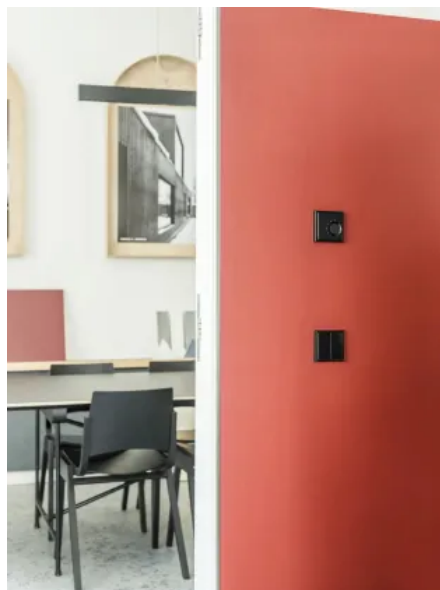

Schalterprogramm LS 990