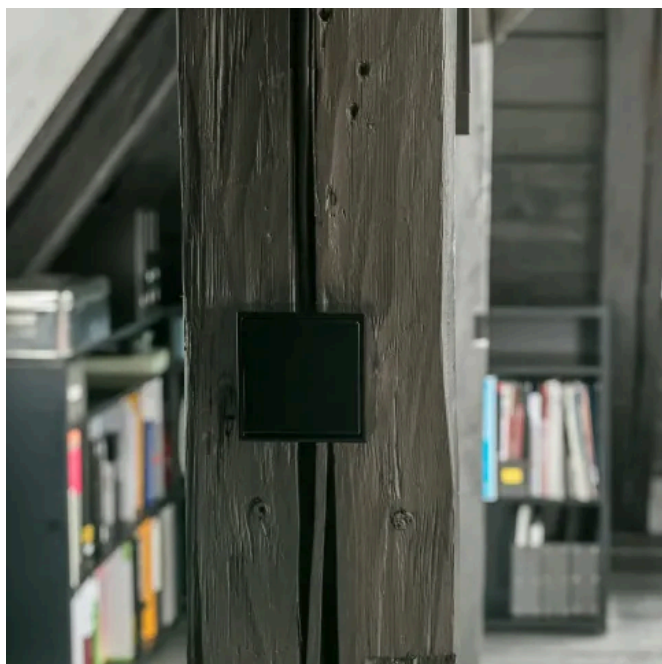

Schalterprogramm LS CUBE

Oberflächen und Farben

Kunststoff in den Farben Weiß, Alpinweiß, Schneeweiß matt, Schwarz, Graphitschwarz matt, Aluminium, Edelstahl sowie in den Farben von Les Couleurs® Le Corbusier