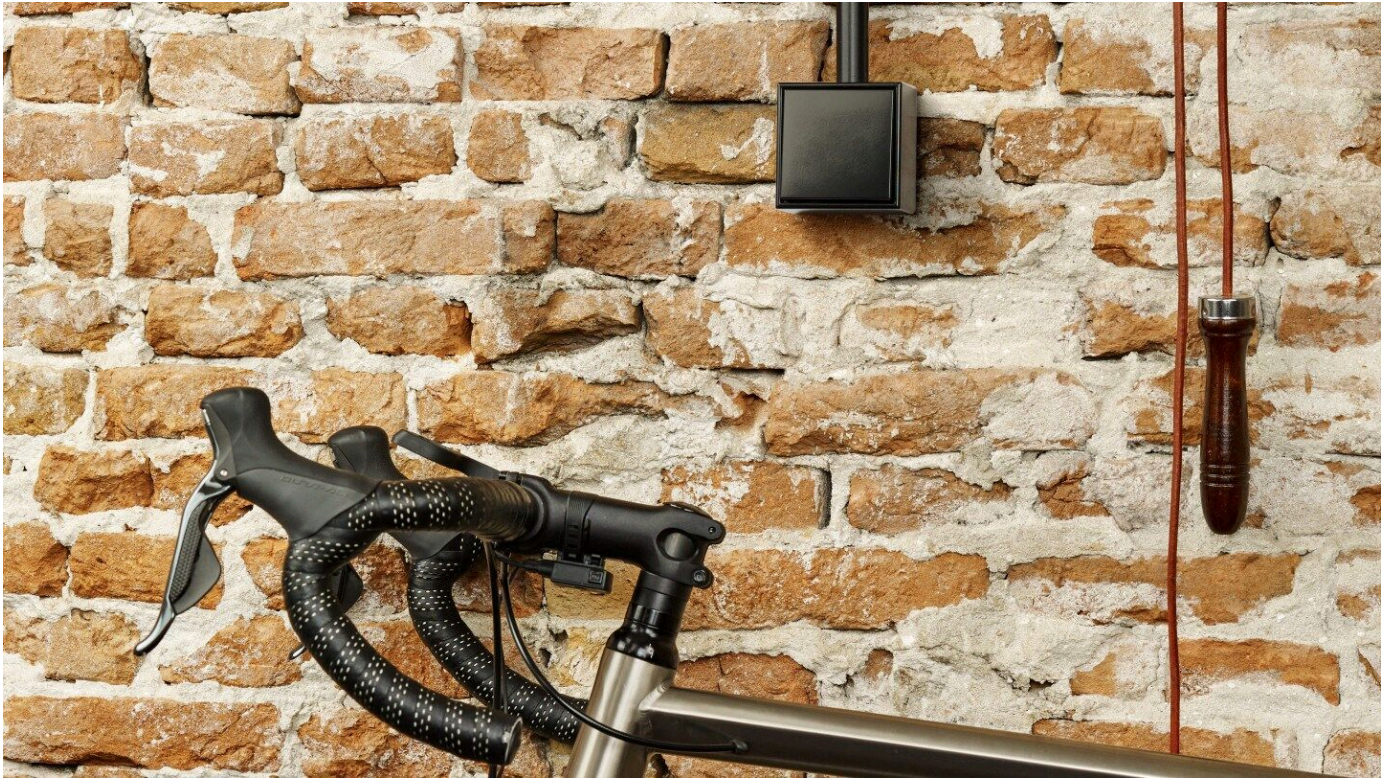

Serie A

Die moderne Serie A bietet eine große Auswahl in Form, Farbe und Material. Farbige Rahmen aus Kunststoff oder Glas setzen Akzente im Raum.

- Schalterprogramm A 550 – reduziertes Design und klare Form
- Schalterprogramm A FLOW – flexibel für moderne Wohnwelten

Schalter der Serie A in Anthrazit matt bestehen aus 95 % Rezyklat und ermöglichen eine ressourcenschonende Elektroinstallation.

Schalterprogramm LS CUBE

Aus der Serie JUNG Schalterprogramme von JUNG

LS CUBE ist die stilvolle Aufputz-Variante des Designklassikers LS 990 und die Lösung für Bereiche, in denen keine Unterputzinstallation möglich oder gewünscht ist. Das Design integriert sich insbesondere in offene Räumlichkeiten mit Loftcharakter, in denen Sichtbeton und Naturstein verbaut sind. Auch für rustikale Holzuntergründe eignen sich die Aufputz-Schalter und -Steckdosen.