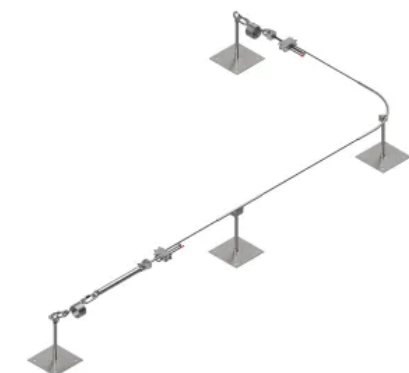

Seilsystem BR 8 - K

Seilsystem BR 8 - K, Horizontal nutzbares Seilsystem mit Kurve gegen Absturz

- Zugelassen nach abZ des DIBt (Z-14.9-770)
- 4 Personen Seilsystem
- Edelstahlseil 8 mm
- Überfahrbar/nicht überfahrbar

Zertifizierung

DIBt, DIN EN 795

[Produktdetails auf der Herstellerseite SKB](#)