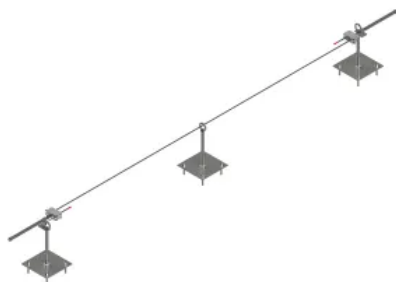

Seil- und Schienensysteme

Aus der Serie Absturzsicherungen und Sicherheitskonzepte für Dächer von Sicherheitskonzepten Breuer

Seil- & Schienensysteme

Mit Sicherheit verbunden

Überfahrbare und nicht überfahrbare Seilsysteme gegen Absturz aus Edelstahl für die ständige oder temporäre Nutzung, horizontal oder Überkopf.

Teil 1: Seilsicherungssysteme

Mit Seilsicherungssystemen lassen sich große Areale sicher und flexibel begehbar machen – horizontal oder Überkopf, ständig oder temporär. Der Anwender kann sich entlang des Seilsicherungssystems bewegen, ohne sich von Anschlagpunkt zu Anschlagpunkt ein- und ausklinken zu müssen.

SKB Seilsysteme

Seilsystem BR 6, Horizontal nutzbares Seilsystem gegen Absturz

- Zugelassen nach abZ des DIBt (Z-14.9-770)
- 4 Personen Seilsystem
- Edelstahlseil 6 mm
- Überfahrbar/nicht überfahrbar

Zertifizierung