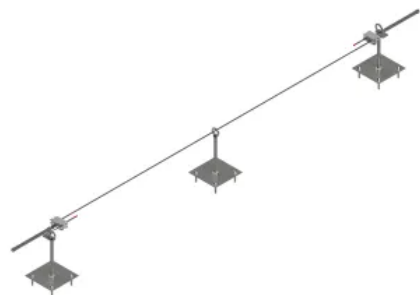

Seilsystem BR 8

Seilsystem BR 8, Horizontal nutzbares Seilsystem gegen Absturz

- Zugelassen nach abZ des DIBt (Z-14.9-770)
- 4 Personen Seilsystem
- Edelstahlseil 8 mm
- Überfahrbar/nicht überfahrbar

Zertifizierung

DIBt, DIN EN 795

[Produktdetails auf der Herstellerseite SKB](#)