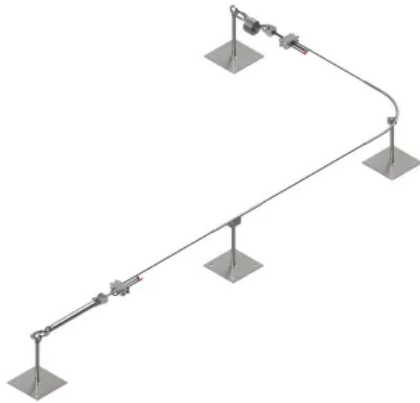

Seil- und Schienensysteme

Aus der Serie Absturzsicherungen und Sicherheitskonzepte für Dächer von Sicherheitskonzepte Breuer

Seilsystem BR 6 - K

Seilsystem BR 6 - K, Horizontal nutzbares Seilsystem mit Kurve gegen Absturz

- Zugelassen nach abZ des DIBt (Z-14.9-770)
- 4 Personen Seilsystem
- Edelstahlseil 6 mm
- Überfahrbar/nicht überfahrbar

Zertifizierung

DIBt, DIN EN 795