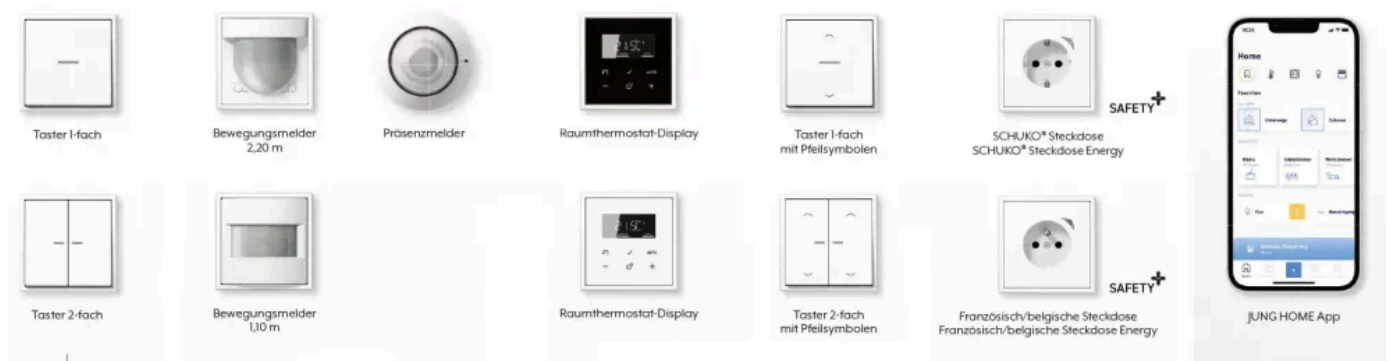

Smart Home System JUNG HOME

Aus der Serie Smart Home System JUNG HOME von JUNG

Das Smart Home System JUNG HOME ist die digitale Infrastruktur für das Zuhause. Licht schalten, Jalousien betätigen, Raumtemperatur regeln und smarte Produkte vieler Anbieter integrieren: Mit JUNG HOME lässt sich jedes Zuhause smartifizieren, denn es basiert auf der herkömmlichen 230-Volt-Installation. Alle Funktionen lassen sich einfach per Schalter, Sprachbefehl, über die JUNG HOME App oder über Bewegungsmelder steuern.

Teil 1: JUNG HOME. JUST SMART.

Intelligente Steckdosen, smarte Taster

Präzise Bewegungsmelder (© Constantin Meyer)

Komfortable Temperatursteuerung mit Raumthermostat

Smart Home System JUNG HOME

Aus der Serie Smart Home System JUNG HOME von JUNG

JUNG HOME im Überblick

JUNG HOME Produktübersicht

JUNG HOME® SCHUKO Steckdosen

JUNG HOME® SCHUKO Steckdosen

Die smarten JUNG HOME® SCHUKO Steckdosen reduzieren den Stromverbrauch und steigern gleichzeitig den Komfort und die Sicherheit. Sie sind schaltbar über die JUNG HOME Taster, die JUNG HOME App oder an der Steckdose selbst.

Die JUNG HOME App ermöglicht die jederzeitige Kontrolle des Energieverbrauchs der angeschlossenen Leuchten und Geräte und damit der aktuellen Energiekosten.

Die JUNG HOME SCHUKO® Steckdose Energy misst für ein gezieltes Energiemanagement zudem den Stromverbrauch: Sinkt der Verbrauch unter einen bestimmten Wert, schaltet sie sich automatisch ab.