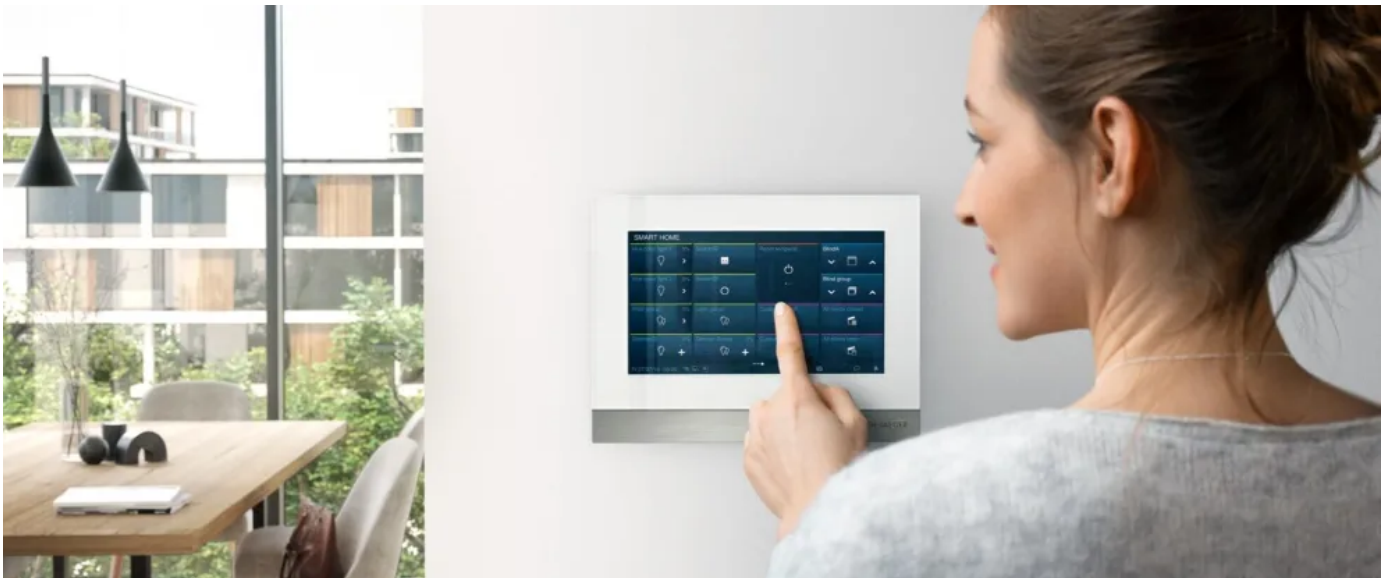

Smart Home Systeme von Busch-Jaeger

Aus der Serie Smart Home Systeme von Busch-Jaeger von Busch-Jaeger

Busch-Installationsbus® KNX

Busch-Installationsbus® KNX