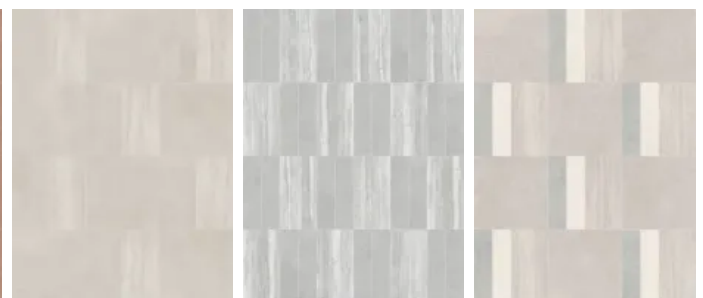

Concrete 15x60 sand white, Concrete 60x60 sand white, Travertin 5x60 beach white, Travertin 30x60 beach white   *Concrete 15x60 light grey, Travertin 30x60 nordic grey*   *Concrete 15x60 light grey, Concrete 15x60 sand white, Concrete 60x60 warm grey, Travertin 30x60 urban grey*

Weitere Informationen

Weitere Informationen zu [Solid Ground](#)