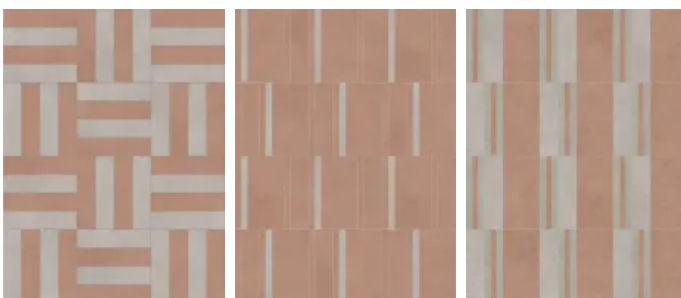

Concrete 15x60 sand white, Concrete 15x60 mud green, Concrete 30x60 mud green   *Concrete 5x60 umber grey, Concrete 5x60 red clay, Concrete 15x60 red clay, Concrete 30x60 red clay*   *Concrete 5x60 red clay, Concrete 5x60 mud green, Concrete 15x60 umber grey, Concrete 30x60 red clay*