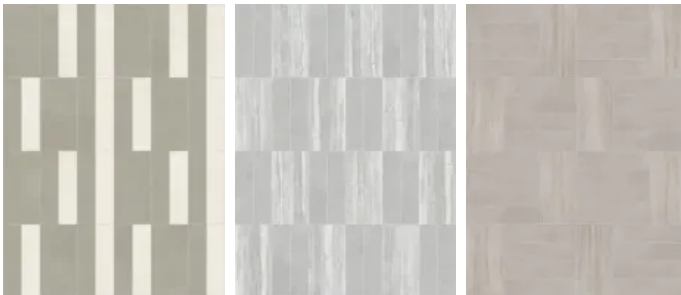

Concrete 15x60 sand white, Concrete 15x60 mud green, Concrete 30x60 mud green   *Concrete 15x60 sand white, Travertin 30x60 beach white*   *Concrete 15x60 umber grey, Travertin 30x60 belgish grey*