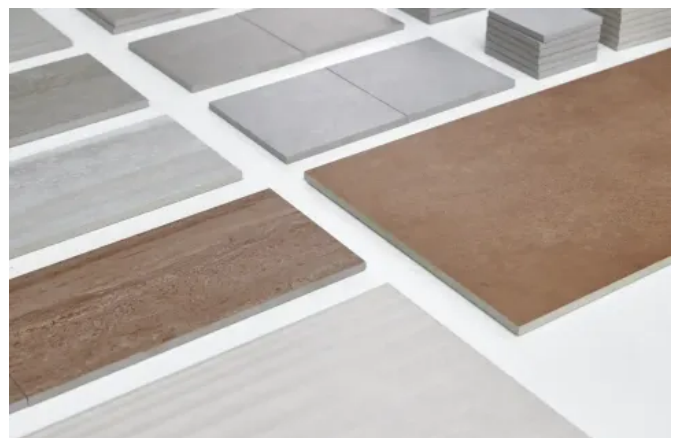

Fliesenserie Solid Ground

Das Konzept

Ziel war es, viele Kombinationsmöglichkeiten zu schaffen, bei denen alle Elemente als Teil größerer Gestaltungsideen immer wieder etwas Neues hervorbringen.