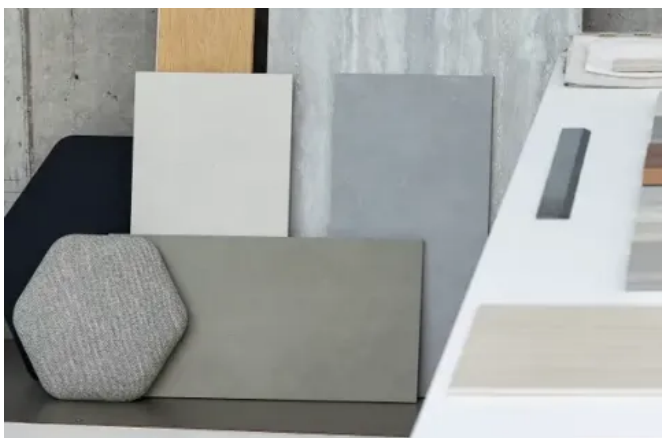

Fliesenserie Solid Ground