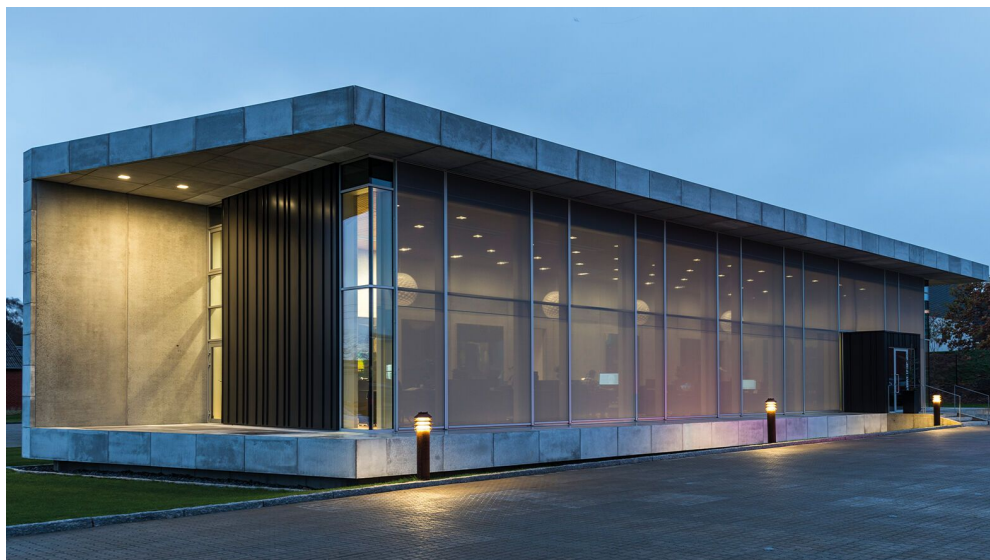

heroal Sonnenschutzsysteme

Von heroal

heroal - Johann Henkenjohann GmbH
& Co. KG
Österwieher Str. 80
33415 Verl
Deutschland

Tel.: +49 5246 5070
Fax: +49 5246 507222

objekt@heroal.de
www.heroal.de

Mit den außenliegenden, textilen heroal Sonnenschutzsystemen lassen sich die Anforderungen des modernen Wohn- und Objektbaus nach einem effektiven Sonnenschutz auf vielfältige Weise erfüllen. Die Textilscreens halten die Raumtemperatur an heißen Tagen angenehm kühl, lassen gleichzeitig weiterhin Tageslicht in den Raum und fügen sich ästhetisch in die Gebäudehülle ein. Das Portfolio umfasst Sonnenschutzsysteme für Fenster und Türen, bei denen der Behang per robustem Zip, filigranem Edelstahlseil oder dezent über die Endleiste geführt wird. Auch eine Integration in die Fassade ist möglich. Zudem bietet heroal auch Horizontal- und Vertikalmarkisen für den Einsatz an Terrassendächern an.

- Textilscreen Zip-geführt, Endleisten-geführt oder Seil-geführt
- Mehr als 250 Textilien von nahezu transparent bis zur Vollverschattung und Verdunkelung
- Für perfekte Farbgleichheit zur Gebäudehülle sind die Aluminium-Bestandteile mit der heroal hwr-Pulverbeschichtung beschichtet
- Montage im Unterputz-, Aufsatz- oder Vorbaukasten
- Schmale Führungsschienen (25 mm), optional voll verputzt
- Optimale Textilstraffung selbst bei extremen Elementmaßen