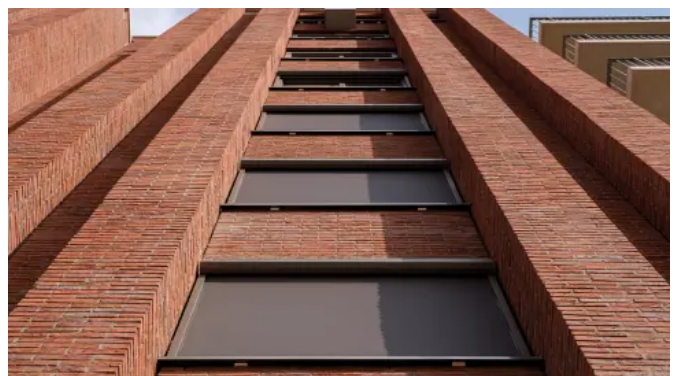

### Sonnenschutzsystem heroal VS C

Sonnenschutzsystem heroal VS C kommt mit einer filigranen Seilführung aus Edelstahl daher: Diese Variante eignet sich besonders für Fenster und Fassaden mit einer schmalen Ansichtsbreite der Profile. Dabei entspricht die schlanke Optik des gesamten Systems der heroal Designsprache – denn die qualitativ hochwertigen Edelstahlseile bestechen durch ihre minimalistische Ansicht.

### Anwendungsbeispiele

Gebäudekomplex AFI Vokovice in Prag

Gebäude in Viborg

Detail Sonnenschutzsystem heroal VS Z

Klemmbarer Sonnenschutz heroal VS Z EM

Terrassenüberdeckung heroal OR mit Markise

Wohngebäude Mooi Vechte