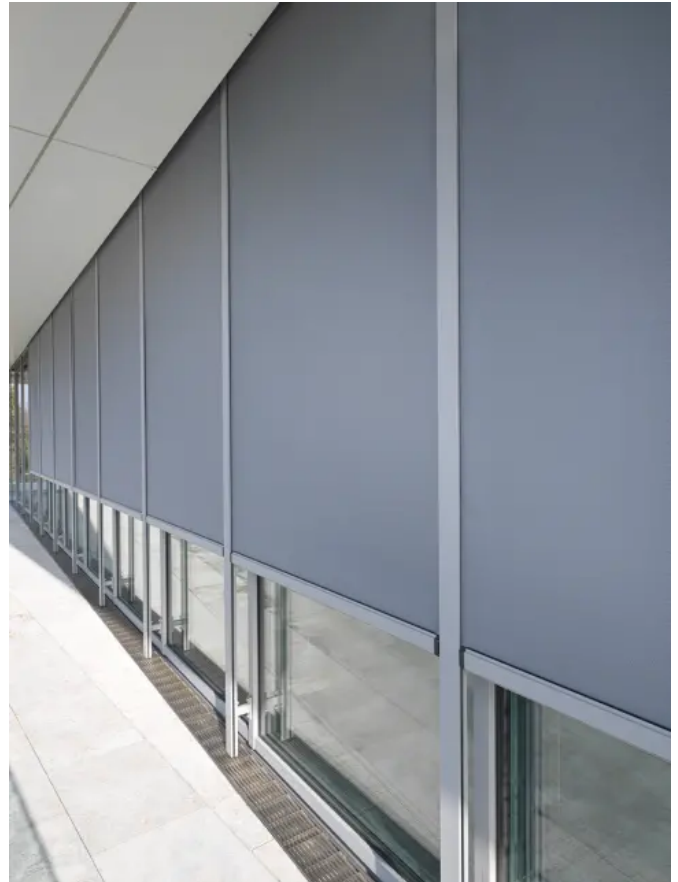

heroal Forum in Vert