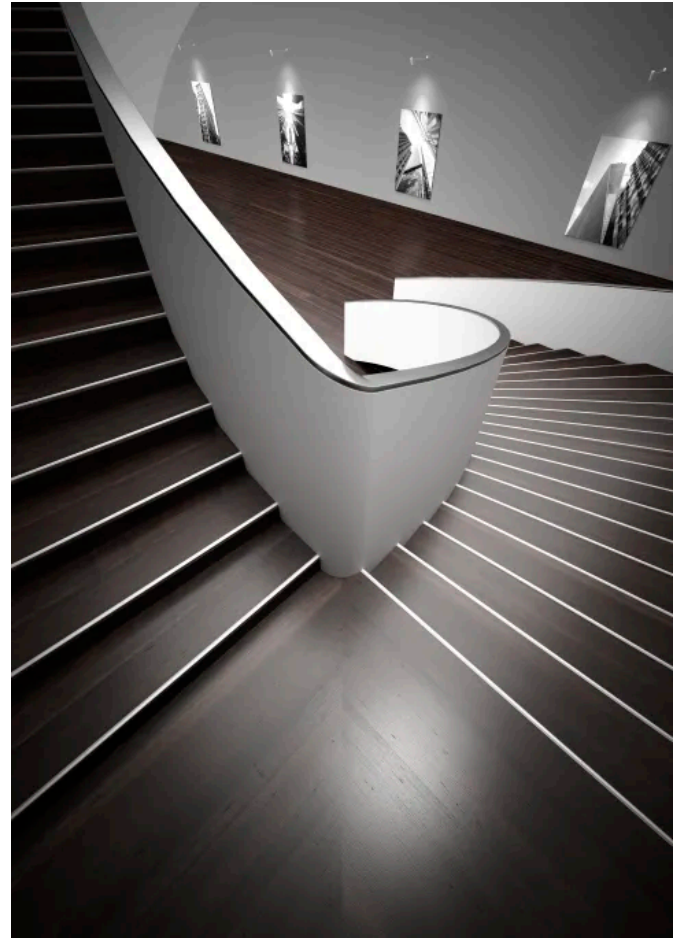

Treppenkanten-Profilssystem „Euro-Step® Star“