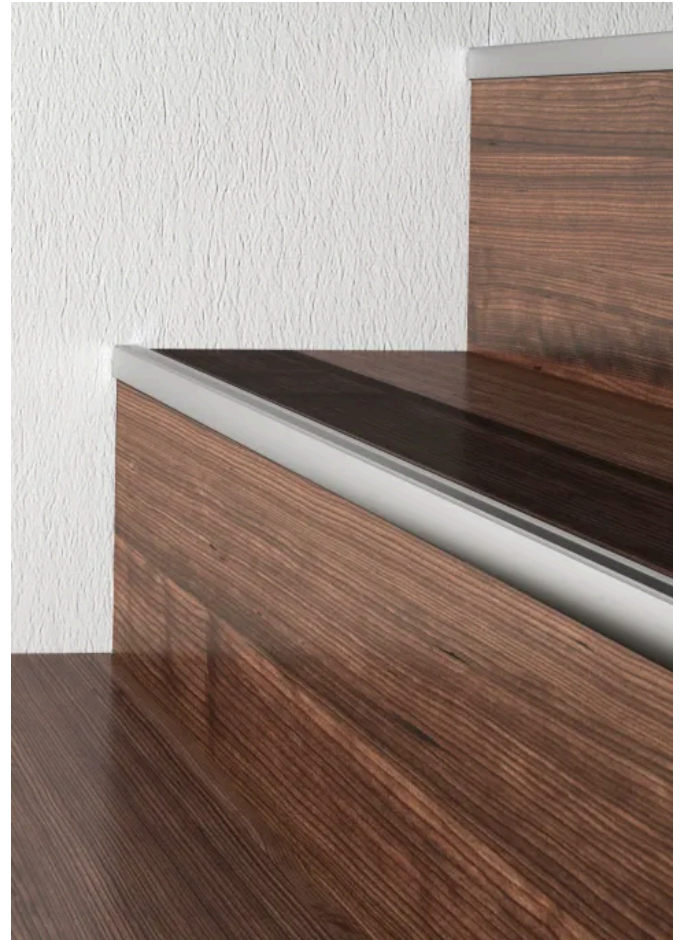

Step-Clip Champion