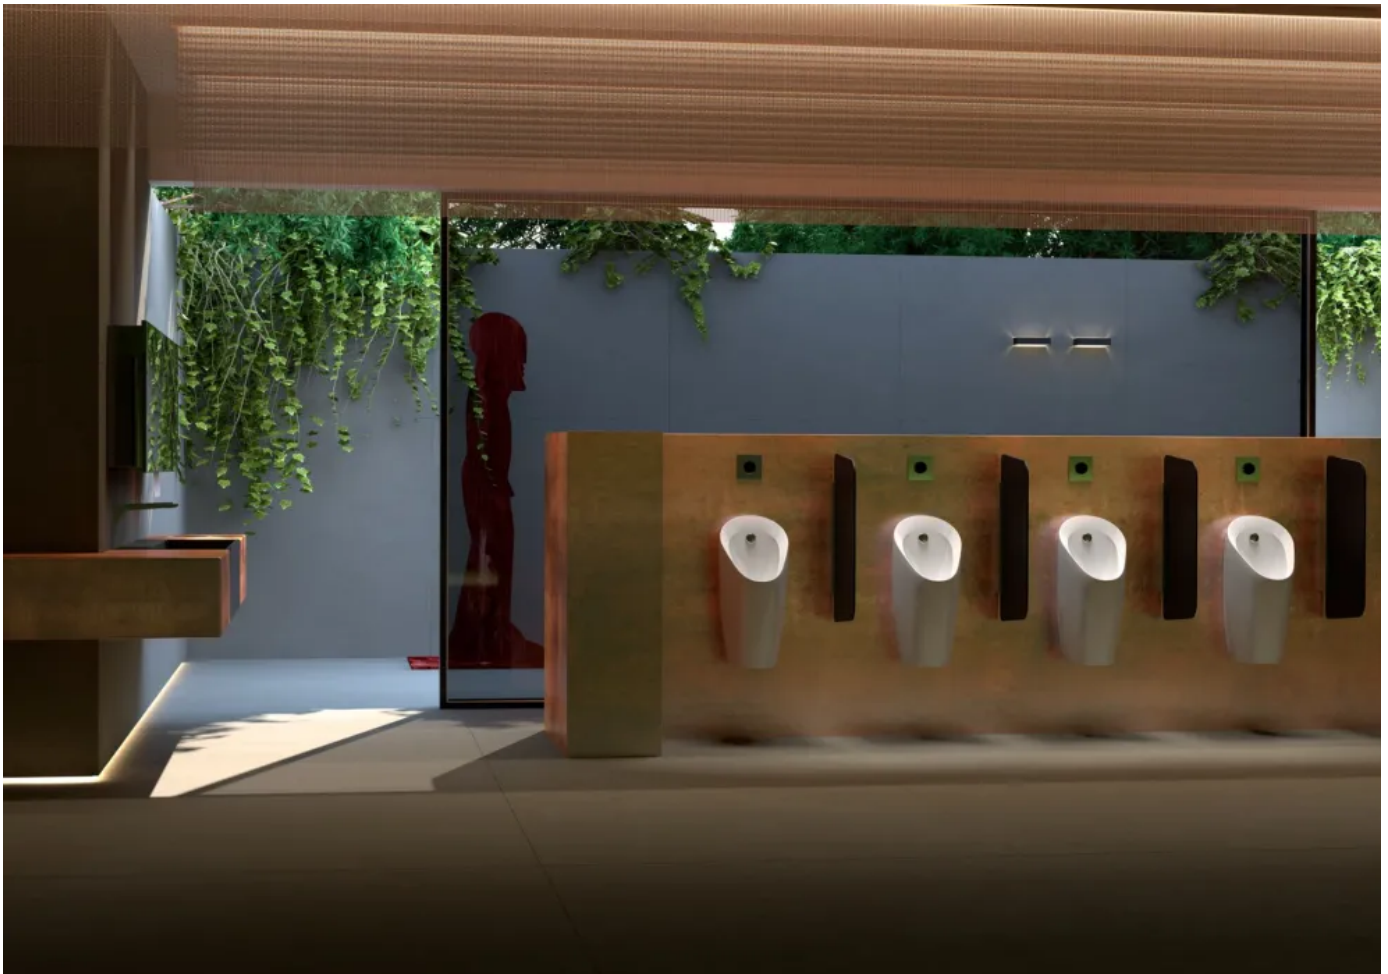

Urinale mit Steuerung, wasserlose Urinale, Urinale mit/ohne Spülrand

Aus der Serie Waschtischarmaturen, Urinale und WC-Steuerungen von Geberit

[Weitere Informationen zu Geberit Renova Urinalen](#)

Teil 1: Keramik-Urinale Geberit Selva, Preda und Tamina

Urinale Preda mit elektronischer Steuerung