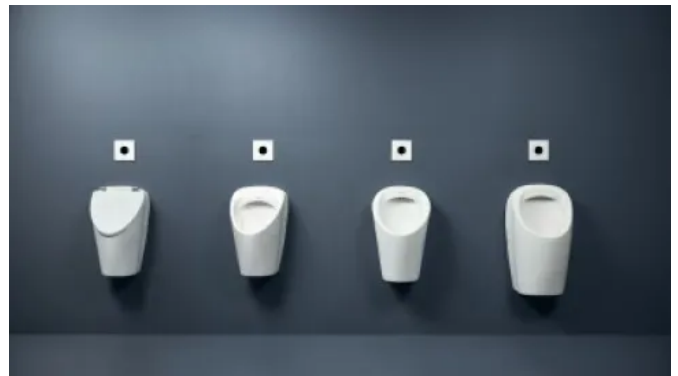

## Urinale mit Steuerung, wasserlose Urinale, Urinale mit/ohne Spülrand

Aus der Serie Waschtischarmaturen, Urinale und WC-Steuerungen von Geberit

Geberit Keramik-Urinalen für private und öffentliche Sanitärräume in zehn Serien und den Ausführungen • mit Spülrand • spülrandlos • wasserlos und • mit integrierter Urinalsteuerung.

#### NEU: Geberit Renova Urinale S, M, L

Mit ihrer glatten Außenform und der ergonomischen Innenform ermöglichen die Renova Urinale eine Positionierung des Benutzers nahe am Urinal und sorgen für eine komfortable Nutzung. Der Urinstrahl wird gezielt auf die Keramik lenkt – das minimiert Rückspritzer und verbessert die Hygiene.

#### Merkmale

- spülrandloses Design
- innovativer Spülverteiler für gleichmäßige Wasserverteilung und effiziente, hygienische Spülung
- 3 Größen für unterschiedliche Anforderungen / zum Austausch bestehender Geberit Urinale

Geberit Renova Urinale verfügen über einen innovativen Spülverteiler. Dieser ist nahezu unsichtbar, einfach zu montieren und sorgt dafür, dass das Urinal bereits ab einem halben Liter Wasser gründlich und effizient ausgespült wird.