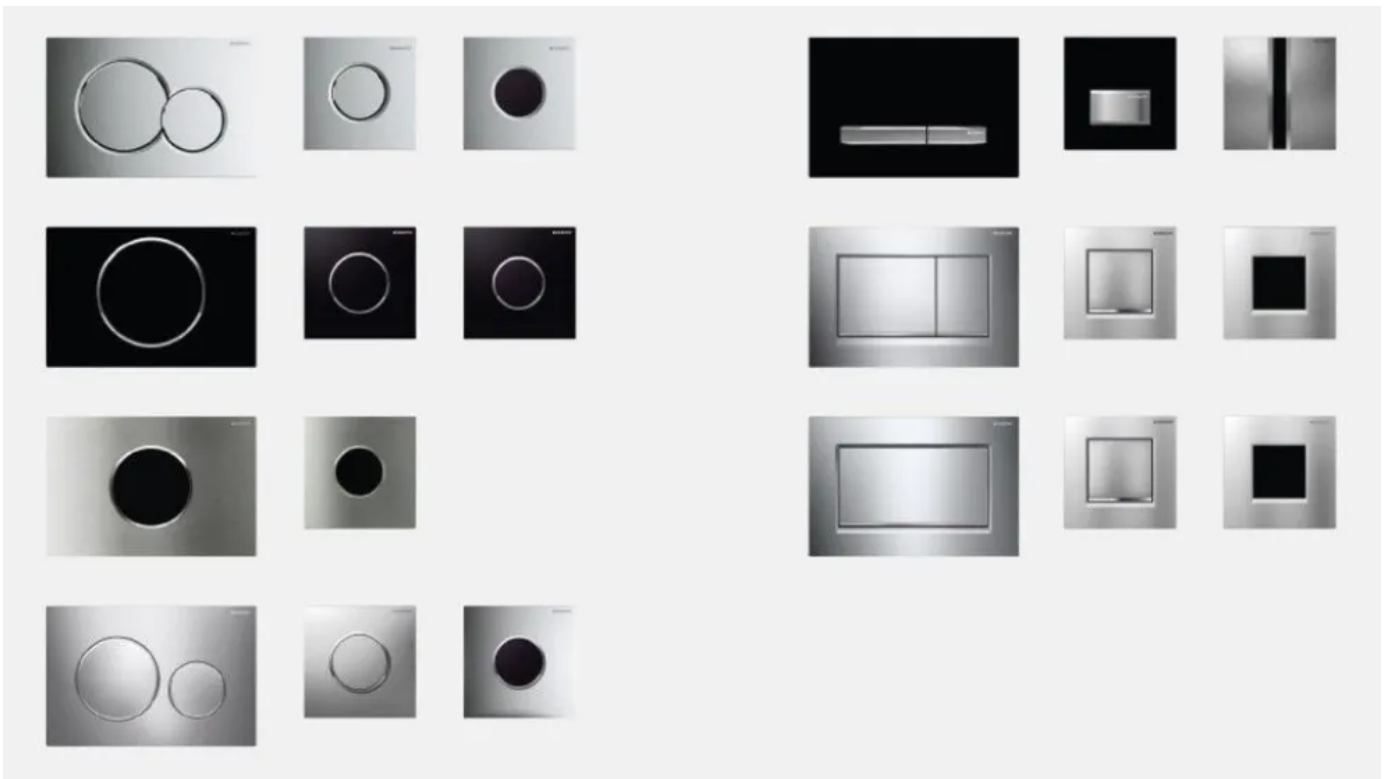

Geberit Designfamilien

Design aus einem Guss

In keinem anderen Bereich sind die Ansprüche an die Sanitärausstattung so hoch und differenziert wie im halböffentlichen und öffentlichen Sanitärraum. Wichtig ist hier das Design, der Eindruck einer Toilette prägt das Image einer Firma, Gastronomiebetriebes oder Behörde.

Die Geberit Spülungen und Abdeckplatten sind passend zu den Designlinien der Geberit Betätigungsplatten ausgelegt. So werden stimmige, perfekt aufeinander abgestimmte Einrichtungskonzepte in Sanitärräumen möglich.